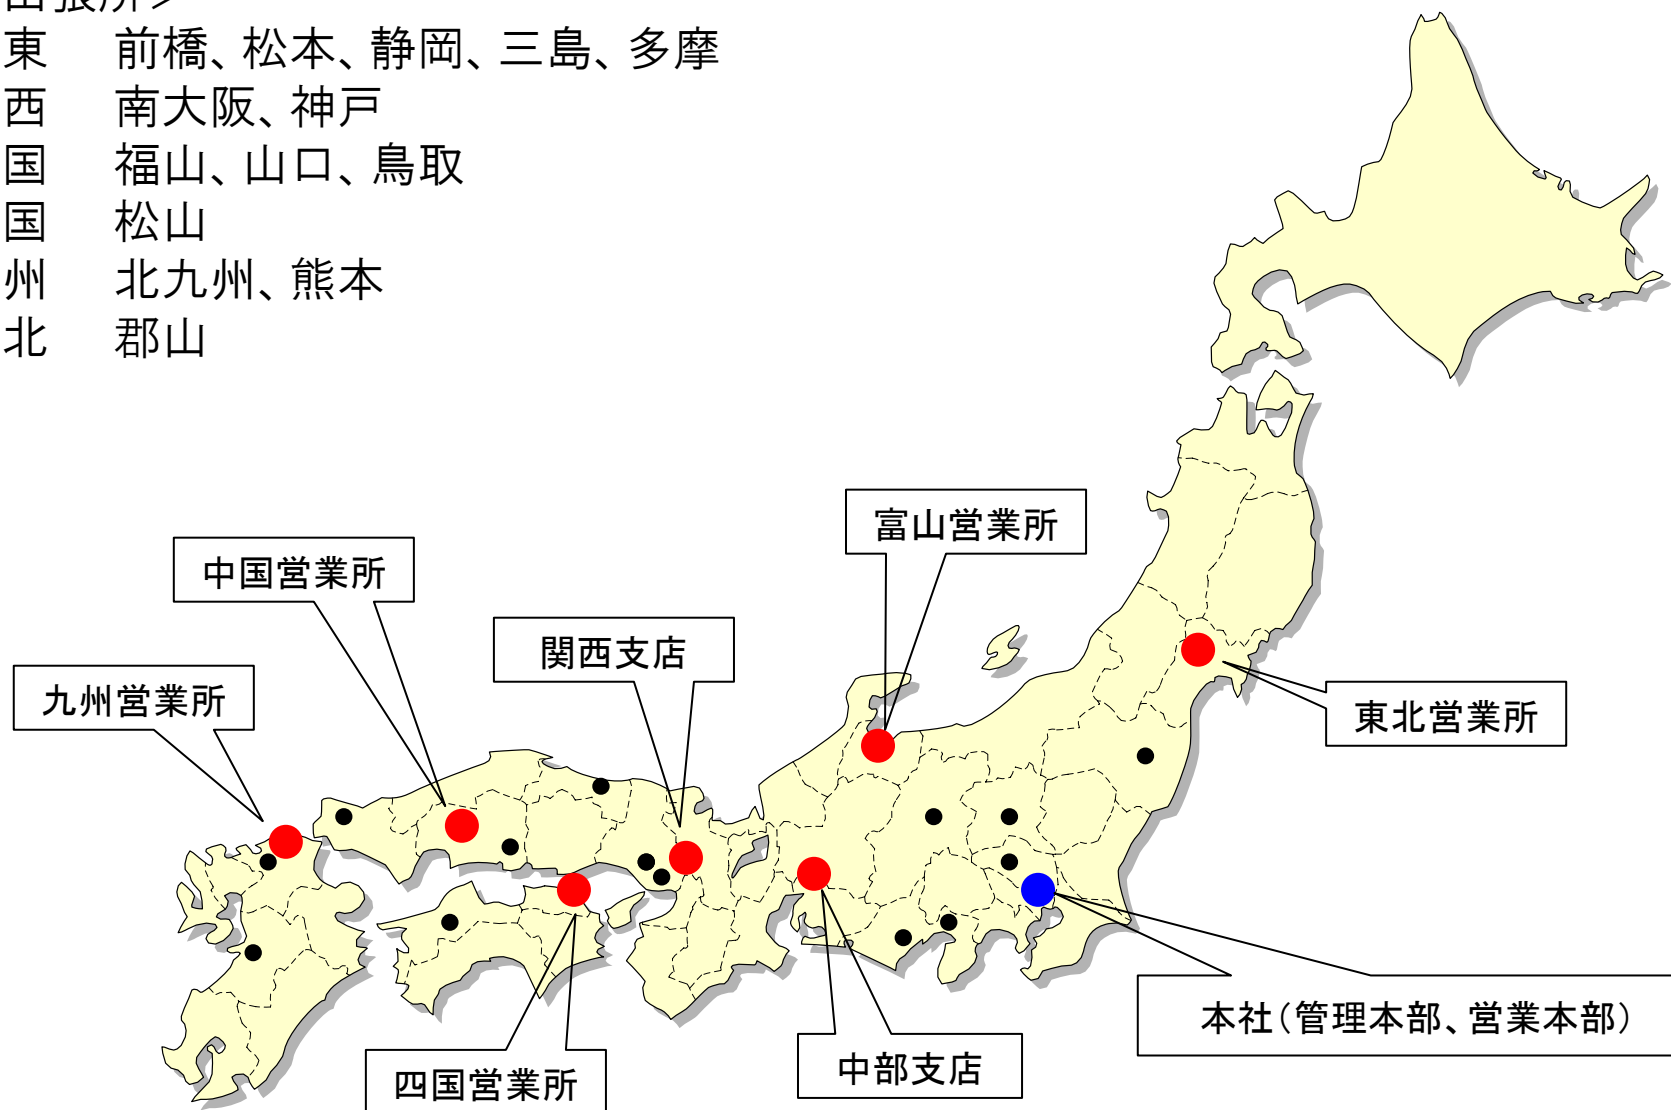

テクニカ営業拠点

<出張所>

- 関東 前橋、松本、静岡、三島、多摩
- 関西 南大阪、神戸
- 中国 福山、山口、鳥取
- 四国 松山
- 九州 北九州、熊本
- 東北 郡山

事業所一覧

2012年04月01日現在

地区	事業所名	〒	所在地	電話
本社	代表	103-0011	東京都中央区日本橋大伝馬町5-7 (三井住友銀行人形町ビル)	03-5847-8070
	全国営業推進室	〃	〃 (商品技術情報の問合せはこちらへ)	03-5847-8090
関東・東海	前橋出張所	371-0855	前橋市問屋町2-6-1	027-251-4578
	松本出張所	390-0852	松本市島立943(ハーモネットビル)	0263-47-8121
	静岡出張所	422-8051	静岡市駿河区中野新田57-46	054-280-6651
	三島出張所	411-0036	三島市一番町15-33(朝日生命三島ビル)	055-976-3335
	多摩出張所	191-8502	東京都日野市富士町1 富士電機システムズ(株)東京工場内 東1号館2F	042-585-2112
東北	東北営業所	980-0011	仙台市青葉区上杉3-3-30	022-716-6440
	郡山出張所	963-8033	郡山市亀田1-2-5	024-991-5922
北陸	富山営業所	930-0004	富山県富山市桜橋通り3-1 富山電気ビル	076-441-7720
中部	中部支店	460-0007	名古屋市中区新栄1-5-8(広小路アクアプレイス)	052-746-3015
関西	関西支店	553-0002	大阪市福島区鷺洲1-11-19(富士電機大阪ビル)	06-6455-3874
	南大阪出張所	598-0046	泉佐野市羽倉崎1-2-7	072-466-0517
	神戸出張所	651-2271	神戸市西区高塚台4丁目1-1 富士電機(株)神戸工場	078-991-2155
中国	中国営業所	733-0006	広島市西区三篠北町16-12	082-237-6994
	福山出張所	721-0952	福山市曙町5-27-1	084-954-7977
	山口出張所	755-0808	宇部市西平原2-8-21	0836-37-0222
	鳥取出張所	680-0864	鳥取市吉成209-8	0857-22-3231
四国	四国営業所	760-0017	高松市番町1-6-8 高松興銀ビル6F	087-823-3110
	松山出張所	790-0011	松山市千舟町4-5-4 松山千舟454ビル 6F	089-915-1182
九州	九州営業所	812-0044	福岡市博多区店屋町5-18	092-289-9400
	北九州出張所	803-0846	北九州市小倉北区下到津1-2-1(U&Iビル)	093-562-9001
	熊本出張所	860-0834	熊本市南区江越2-14-18	096-334-7781