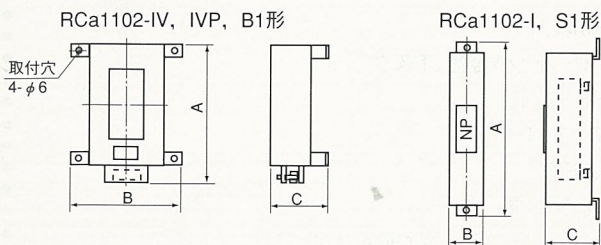

| 形式 | 形状 | 端子部カバーの有無 | 熱帯処理の適用 | 定格電圧 [V] | ヒータ容量[W] (回路電圧により異なります) | 商品コード (商品コードでご注文ください) | 区分 | 希望小売価格 [円] |
|---------------------------|----------|-----------|---------|------------------------------|------------------------------------|--------------------------|--------|----------------|
| | | | | | | | | |
| RCa1102-IV RCa1102-IVP | ボックス形 | 無 有 | — — | AC100/110・ 200/220V 共用 | 33, 66, 130/40, 80, 160 130/160 | WZ11-1V WZ11-1P | ◎ ◎ | 6,800 9,510 |
| RCa1102-B1 | ボックス形 | 無 | ○ | AC100/110V 専用 ※ | 33, 66, 132/40, 80, 160 | WZ11-B1 | ◎ | 9,030 |
| RCa1102-I RCa1102-S1 | 素子形 付 | 付 付 | ○ ○ | AC100/110V 専用 ※ | 20/24 | WZ11-10 WZ11-S1 | ◎ ◎ | 4,690 9,860 |

(注) ※ご要求によりAC200/220V品も製作いたします。

■ ヒータ容量と接続図並びに外形寸法

| 項目 | RCa1102-IV (R1=R2=150Ω) | RCa1102-IVP (R1=R2=150Ω) | RCa1102-B1 (R1=R2=150Ω) | RCa1102-I (R=500Ω) | RCa1102-S1 (R=500Ω) |
|-----------------|----------------------------|-----------------------------|----------------------------|-----------------------|------------------------|
| ヒータ容量 [W] / 接続図 | 130/A, 66/B, 33/C | 130/A, 66/B, 33/C | 132/A, 66/B, 33/C | 24 | 24 |
| 電圧100V | 130/A, 66/B, 33/C | 130/A, 66/B, 33/C | 132/A, 66/B, 33/C | 24 | 24 |
| 電圧110V | 160/A, 80/B, 40/C | 160/A, 80/B, 40/C | 160/A, 80/B, 40/C | 20 | 20 |
| 電圧200V | 130/C, —, — | 130/C, —, — | —, —, — | — | — |
| 電圧220V | 160/C, —, — | 160/C, —, — | —, —, — | — | — |
| 外部接続による容量の切替 | | | | | |
| 外形寸法 (A×B×C) | 205×140×70mm | 216×140×70mm | 205×140×70mm | 160×35×50mm | 170×40×70mm |
| 端子部形状 | M3.5ねじ端子 端子部露出 | M3.5ねじ端子 端子部カバー付 | M3.5ねじ端子 端子部露出 | φ3.5半田付端子 端子部カバー付 | M4ねじ端子 端子部カバー付 |

■ 外形寸法図(mm)

■ ご使用上の注意事項

- 使用電圧をお守りください。
- 取付方法は、端子が下か横になるようお取付ください。
- I形には端子が付属しておりません。直接エレメントへの配線となりますので、ご注意ください。
- 放熱の妨げになるような取付・使用はおやめください。
- 配線のケーブルは熱をさけて、極力下側を通して配線してください。
- 端子ねじは、適正締付トルクで締付けてください。
- 勝手な改造をなされた物につきましては責任をおいかねますのでご注意ください。