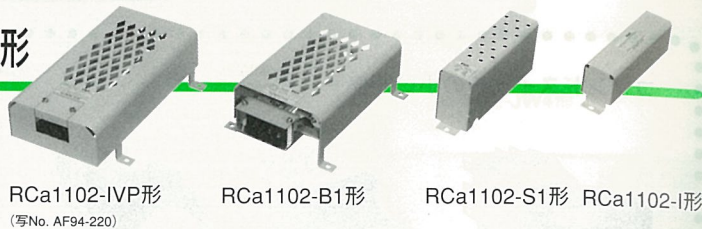

1 富士スペースヒータ RCa1102形

(カタログNo. HS044)

配電盤や制御盤の内部に設置し、主として結露防止のためにご使用いただく。防寒用、防湿用のスペースヒータです。

■ 特長

- 小形・安価です。
- ねじ端子付ですので通常のIV電線で配線できます。(RCa1102-I形を除く)
- 充電部が露出しておりませんので安全です。
- 自立盤用のボックス形と壁掛用の素子形があります。

■ スペースヒータ 定格絶縁電圧 600V

| 形式 | 形状 | 端子部カバーの有無 | 熱帯処理の適用 | 定格電圧 [V] | ヒータ容量[W] (回路電圧により異なります) | 商品コード (商品コードでご注文ください) | 区分 | 希望小売価格 [円] |
|---------------------------|----------|-----------|---------|------------------------------|------------------------------------|--------------------------|--------|----------------|
| | | | | | | | | |
| RCa1102-IV RCa1102-IVP | ボックス形 | 無 有 | — — | AC100/110・ 200/220V 共用 | 33, 66, 130/40, 80, 160 130/160 | WZ11-1V WZ11-1P | ◎ ◎ | 6,800 9,510 |
| RCa1102-B1 | ボックス形 | 無 | ○ | AC100/110V 専用 ※ | 33, 66, 132/40, 80, 160 | WZ11-B1 | ◎ | 9,030 |
| RCa1102-I RCa1102-S1 | 素子形 付 | 付 付 | ○ ○ | AC100/110V 専用 ※ | 20/24 | WZ11-10 WZ11-S1 | ◎ ◎ | 4,690 9,860 |

(注) ※ご要求によりAC200/220V品も製作いたします。

■ ヒータ容量と接続図並びに外形寸法

| 項目 | RCa1102-IV (R1=R2=150Ω) | RCa1102-IVP (R1=R2=150Ω) | RCa1102-B1 (R1=R2=150Ω) | RCa1102-I (R=500Ω) | RCa1102-S1 (R=500Ω) |
|-----------------|----------------------------|-----------------------------|----------------------------|-----------------------|------------------------|
| ヒータ容量 [W] / 接続図 | 130/A, 66/B, 33/C | 130/A, 66/B, 33/C | 132/A, 66/B, 33/C | 24 | 24 |
| 電圧100V | 130/A, 66/B, 33/C | 130/A, 66/B, 33/C | 132/A, 66/B, 33/C | 24 | 24 |
| 電圧110V | 160/A, 80/B, 40/C | 160/A, 80/B, 40/C | 160/A, 80/B, 40/C | 20 | 20 |
| 電圧200V | 130/C, —, — | 130/C, —, — | —, —, — | — | — |
| 電圧220V | 160/C, —, — | 160/C, —, — | —, —, — | — | — |
| 外部接続による容量の切替 | | | | | |
| 外形寸法 (A×B×C) | 205×140×70mm | 216×140×70mm | 205×140×70mm | 160×35×50mm | 170×40×70mm |
| 端子部形状 | M3.5ねじ端子 端子部露出 | M3.5ねじ端子 端子部カバー付 | M3.5ねじ端子 端子部露出 | φ3.5半田付端子 端子部カバー付 | M4ねじ端子 端子部カバー付 |