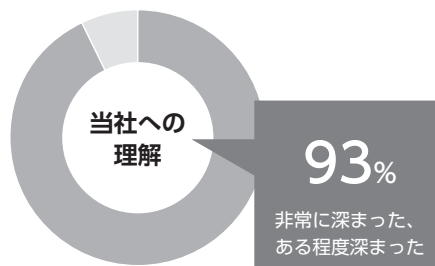

[参加者アンケート結果]

※アンケートにご協力いただきました株主の皆様、誠にありがとうございました。