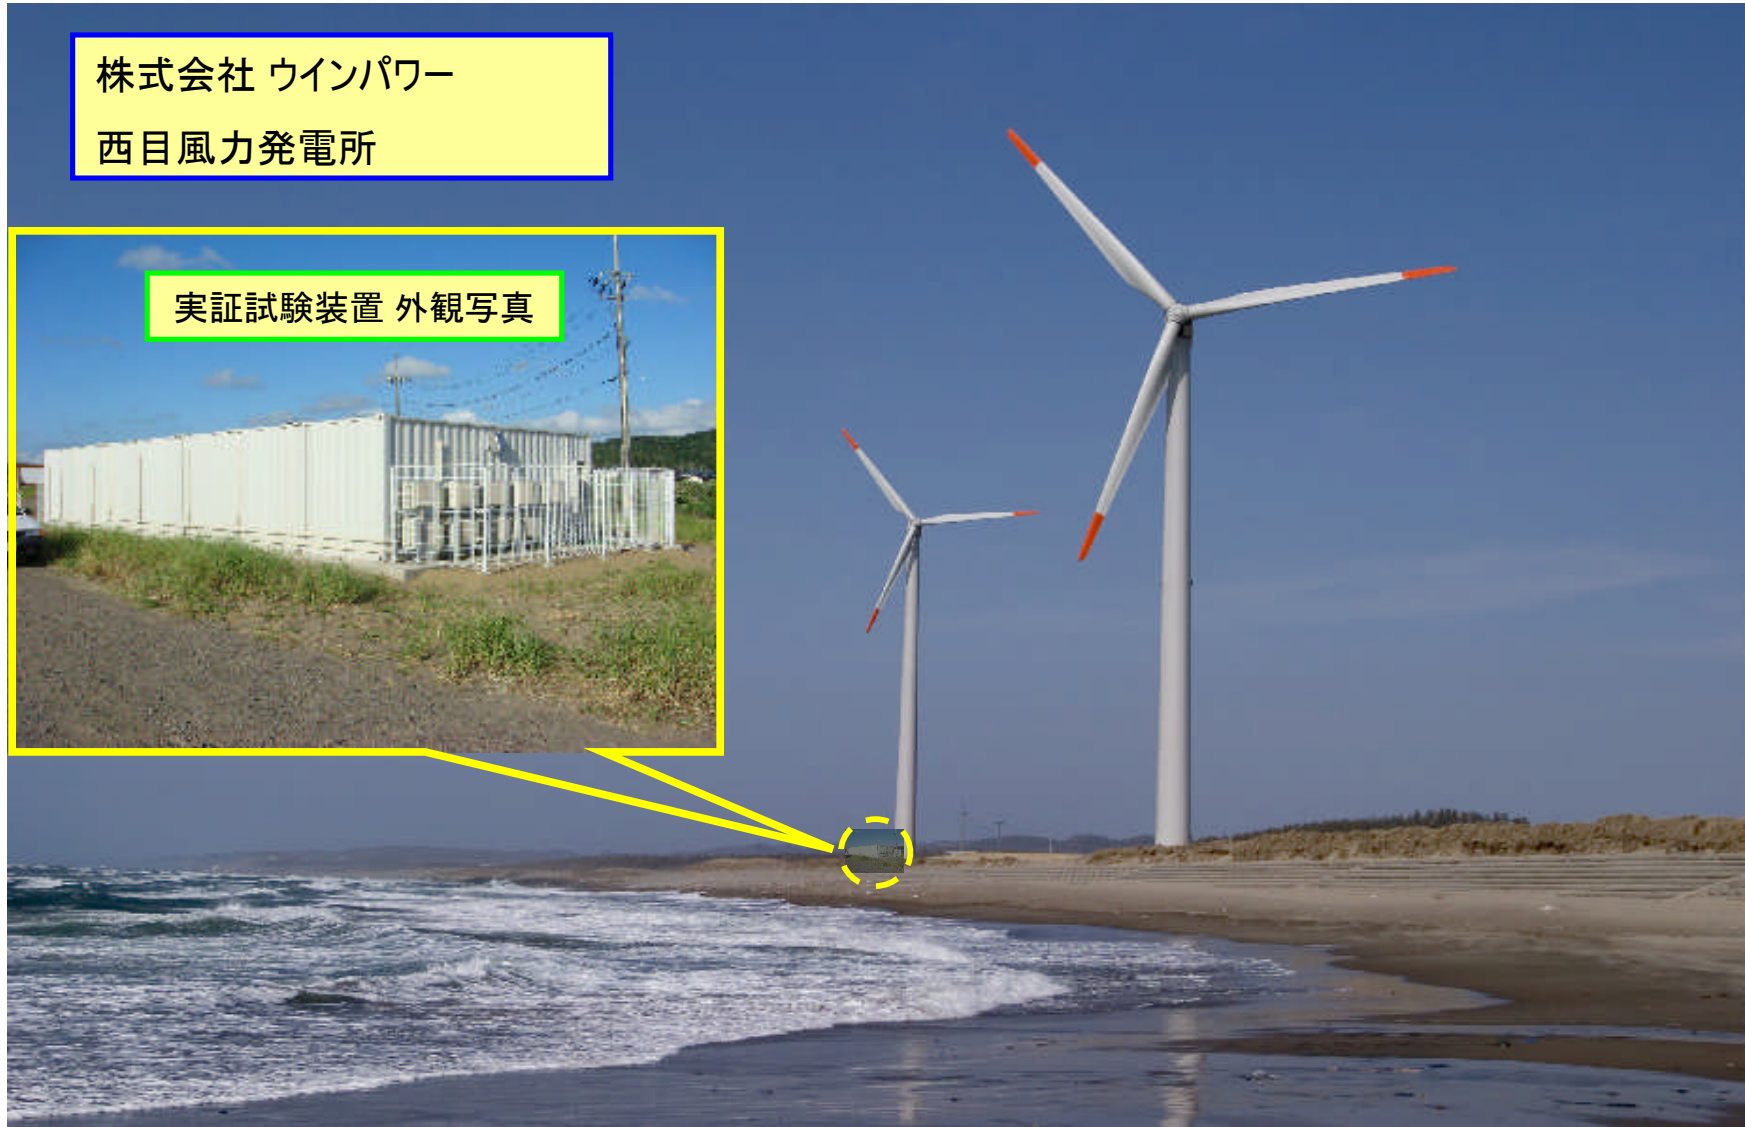

実証試験装置外観

株式会社 ウインパワー
西目風力発電所

実証試験装置 外観写真

実証試験装置

双方向インバータ装置

鉛蓄電池

実証試験装置コンテナ

電気二重層キャパシタ

ニッケル水素電池

電気二重層キャパシタ
モジュール