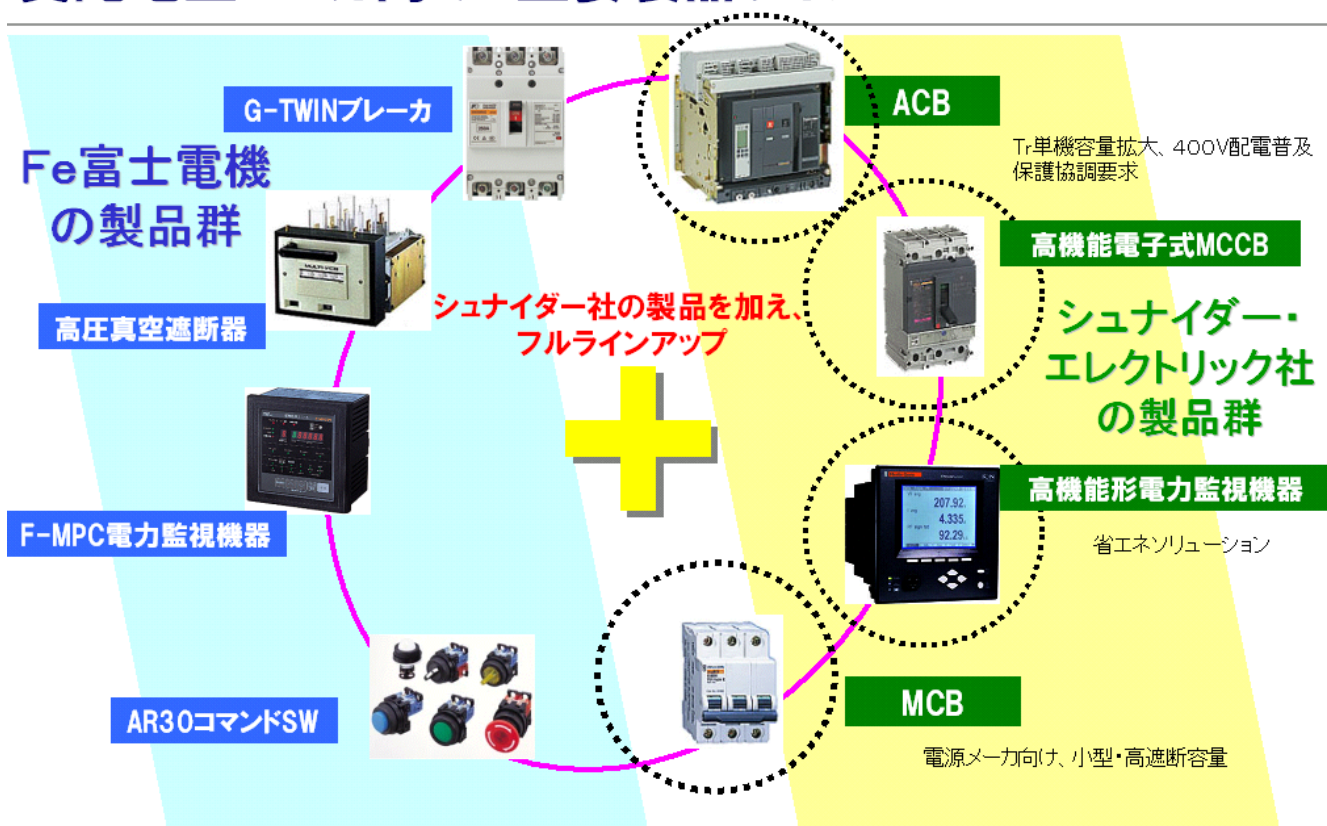

■新生「富士電機機器制御株式会社」の主要製品

## 受配電盤メーカー向け 主要製品ライン