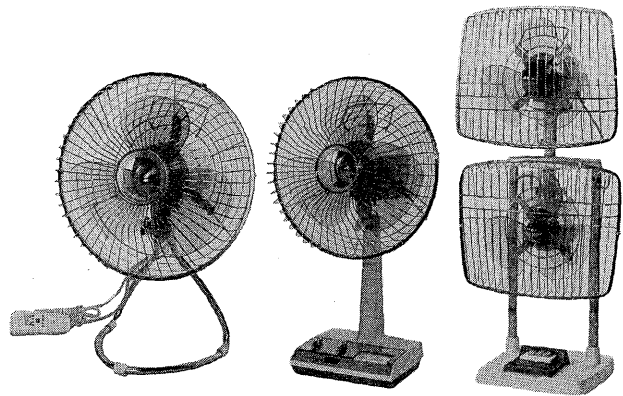

新製品紹介

富士扇風機

Fuji Silent Fans

1. ま え が き

今年度、当社扇風機は、機種別にして 18 機種、色別にして 25 機種で、機種の内訳は、卓上扇 6 機種（色別 9 機種）、デルタ扇 7 機種（色別 10 機種）、お座敷扇 2 機種（色別 3 機種）、フロアスタンド扇 1 機種、双頭扇 2 機種で構成です。

特に今年度は日本最初のリモコン式電磁首振を採用したデルタ扇をはじめ前面無段角度調整装置をとり入れた超デラックス卓上扇、お座敷扇、また昨年発売し、業界に反響を呼んだ双頭扇など各種のパラエティに富んだ機種を取り揃えております。

4) タイムスイッチ

お望みの時間に扇風機を自動的に止められます。

5) 電源コンセント

500W までの電気器具が使えます。またタイムスイッチと連動ですので任意の時間に扇風機も電気器具も止められます。

6) リモートコントロールスイッチ（デルタ扇）

画期的、リモコン式電磁首振装置をとり入れ、壁に掛けたま

ま、リモコンで速度調整および、首振の始動停止ができます。

7) リモコンコンセント

別売のリモートコントロールスイッチを付ければリモートコントロールができます。

8) 首振角度調整装置

人数に応じ、首振範囲の調整ができます。

9) オールクロムめっきガード

デラックスでさびないガードは当社独自のものです。

10) ワンハンドスライド方式

片手で扇風機の高さが自由に変わります。

11) ダブルオペレイティングスイッチ

1つのボタンがスイッチと首振を兼ねています。

12) その他手入れの楽な二つ割ガード、かわいいアクセサリ

ー、パイロットランプなどすばらしいメリットを数多く採用しています。

4. 富士サイレントファン特性一覧表

| | 25cm | 30cm | | 40cm |
|---------------------------|-------------|-------------|-----------|-----------|
| スピードノッチ (段) | 3 | 3 | 3 | 3 |
| 電 圧 (V) | 100 | 100 | 100 | 100 |
| 周 波 数 (%) | 50/60 | 50/60 | 50/60 | 50/60 |
| 消 費 電 力 (W) | 32/30 | 45/45 | 24/31 | 35/48 |
| 回 転 数 (rpm) | 1,290/1,500 | 1,225/1,325 | 910/1,025 | 930/1,010 |
| 風 量 (m ³ /min) | 18/19 | 27/31 | 35/39 | 49/52 |
| 風 速 (m/min) | 213/245 | 282/303 | 230/270 | 344/368 |