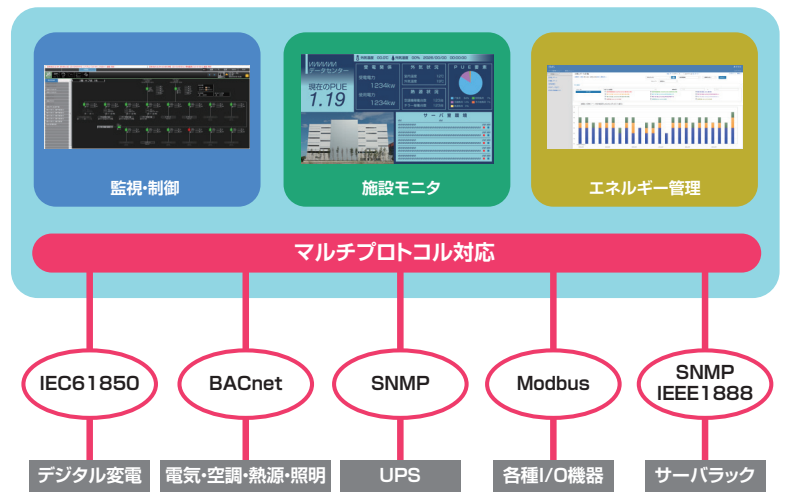

制御技術

- ◆データセンターやビル管理の空調制御と計装工事に豊富な実績を持っています。
- ◆蓄電設備との協調制御など再エネ分野の現場で培った確かな制御技術でお応えします。