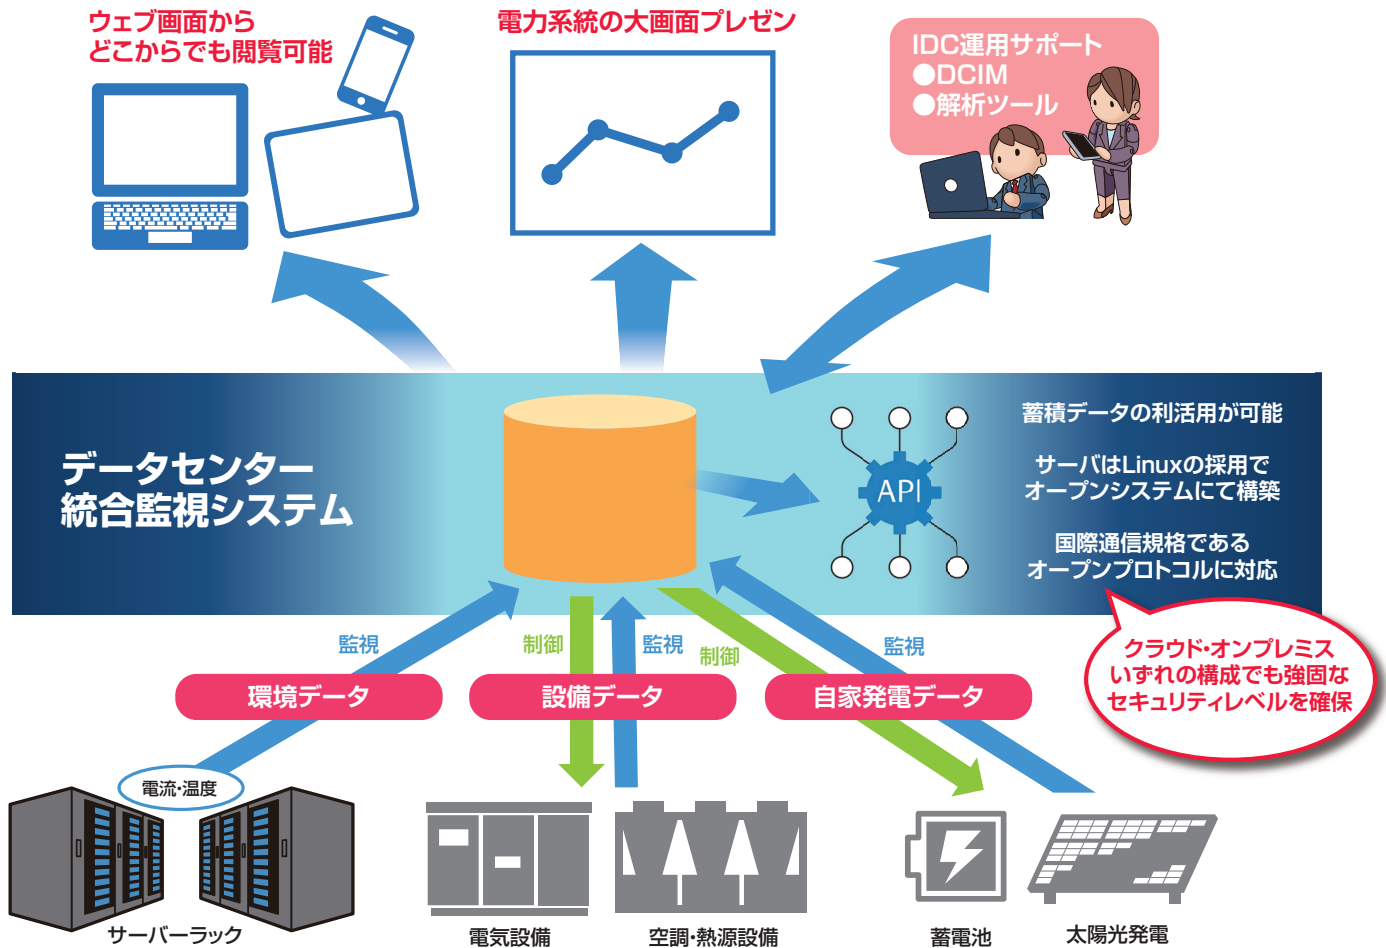

# データセンター 統合監視システム

クラウド活用で  
カンタン導入・維持費削減

多拠点のデータを  
同時に管理

他システム連携など  
データの利活用が可能  
(PUE算出等)

お客様に寄り添った  
カスタマイズのご提案

# 制御が複雑なデータセンターに特化した 拡張性・利便性・柔軟性の高い監視制御システム