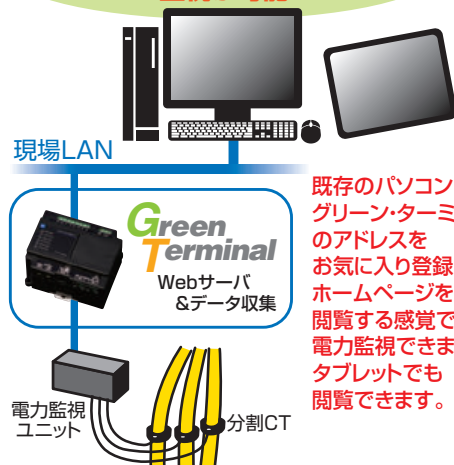

手のひらサイズの電力監視アダプタ

Green Terminal

グリーン・ターミナル

電力使用量を
細かく・わかりやすく見える化。
今お使いのPC・タブレットで
カンタン電力監視。

手のひらサイズのグリーン・ターミナルが
正確なデータ収集と収集したデータの見える化をカンタン・低コストでお手伝い。
無駄なエネルギーとコストの削減に貢献します。

既設設備に取り付けて、すぐに始められる電力監視

パソコン画面で、これだけ**見える**、こんなに**できる!**

☞ 日毎・月毎などの電力使用量を比較してグラフ表示しますからムダな時間や日が見えてきます。

☞ 任意の入力値に対して30分、60分単位で使用予測監視ができます。

☞ デマンド警報は画面表示及びメール送信にてアラームを通知します。さらに接点出力による制御もできます。

☞ 電力使用量(kWh)だけでなくCO₂換算量(kg)表示もできます。

☞ 蓄積したデータをCSV形式で出力。表計算ソフトなどに利用できます。

☞ 各グループや各部署の目標に対して評価・解析3色のニコチャンマークでビジュアル表示しますから次の目標が見えてきます。

デマンド警報をリアルタイムにメール配信

カンタン設置・低コスト

手のひらサイズでコンパクトなグリーン・ターミナルはカンタン接続で大がかりな工事は不要。監視画面も設定済みでシステムの入替えなどもなく導入できます。ビル管理システムなどとの連携も容易です。

既存のPC、ネットワークで監視が可能

既存のパソコンにグリーン・ターミナルのアドレスをお気に入り登録。ホームページを閲覧する感覚で電力監視できます。タブレットでも閲覧できます。

■基本仕様

形式		GreenTerminal2
電源	入力電圧	AC100~240V
消費電力		17VA以下
物理的環境	動作温度	-10~+65℃
	保存温度	-20~+70℃
	動作湿度	20~95%RH(結露なきこと)
	保存湿度	20~95%RH(結露なきこと)
インターフェース	Ethernet	10/100M×2
	USB	2.0×2
	RS-485	RS-422/485×2
	RS-232C	なし(USB-RS-232C変換を使用)*
ストレージ		microSD×1(活線挿抜はできません)
RTC	時間精度	年差50分以下
	バックアップ	最低5年間保持(通電中は電池を消費しません)
対応規格		CE
寸法(突起を除く)		W100mm×D80mm×H56mm
重量		約240g