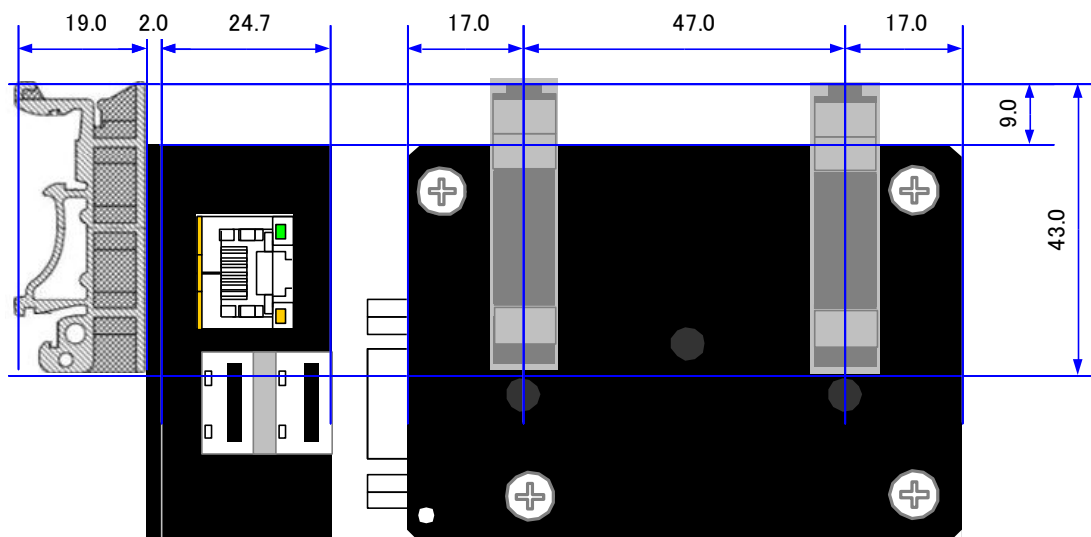

グリーン・ターミナル 外観図

本体

本体前面・側面図

AC アダプタ

付属 AC アダプタ 前面・側面図

取り付け板（皿ネジ×4ヶ 付属）

取り付け板 前面・側面図

DIN レール留め具（タッピングネジ×4ヶ 付属）

DIN レール留め具 前面・側面図

取り付け板、DIN レール留め具組み立て後

取り付け板組み立て 前面・側面図