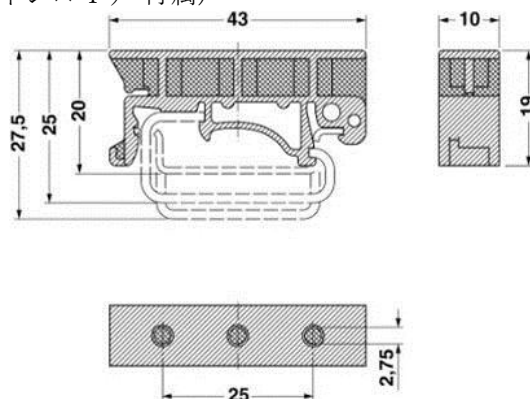

グリーン・ターミナル 外観図

本体

本体前面・側面図

AC アダプタ

付属 AC アダプタ 前面・側面図

取り付け板（皿ネジ×4ヶ 付属）

取り付け板 前面・側面図

DIN レール留め具（タッピングネジ×4ヶ 付属）

DIN レール留め具 前面・側面図

取り付け板、DIN レール留め具組み立て後

取り付け板組み立て 前面・側面図