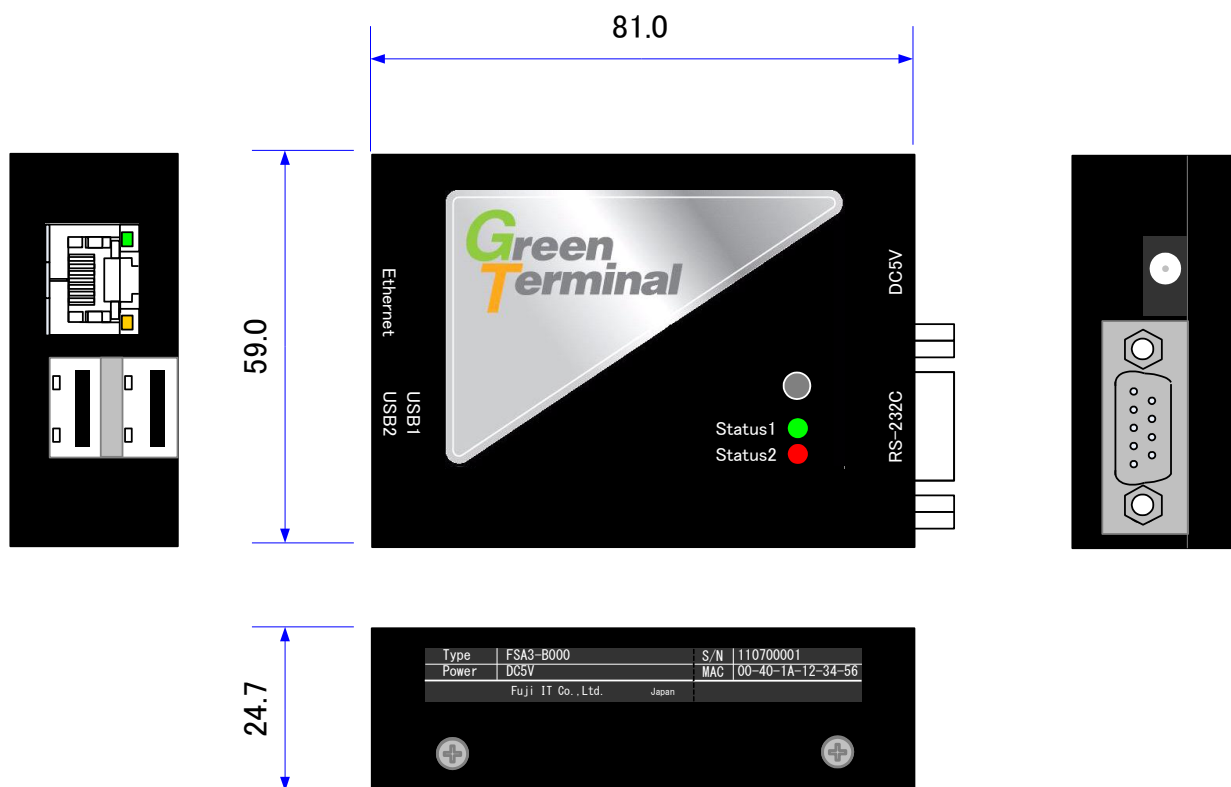

グリーン・ターミナル 外観図

本体

本体前面・側面図

AC アダプタ

付属 AC アダプタ 前面・側面図

取り付け板（皿ネジ×4ヶ 付属）

取り付け板 前面・側面図

DIN レール留め具（タッピングネジ×4ヶ 付属）

DIN レール留め具 前面・側面図

取り付け板、DIN レール留め具組み立て後

取り付け板組み立て 前面・側面図