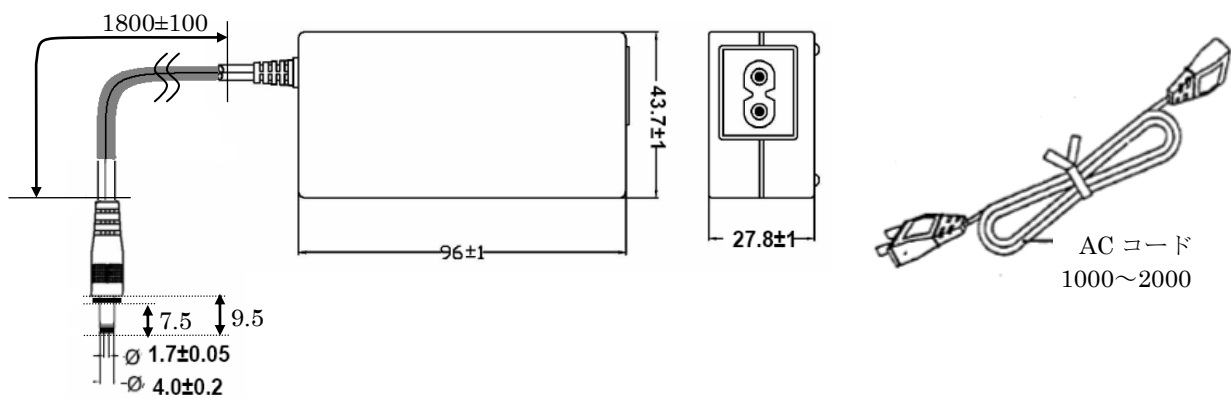

グリーン・ターミナル 外観図

本体

本体前面・側面図

AC アダプタ

付属 AC アダプタ 前面・側面図

取り付け板（皿ネジ×4ヶ 付属）

取り付け板 前面・側面図

DIN レール留め具（タッピングネジ×4ヶ 付属）

DIN レール留め具 前面・側面図

取り付け板、DIN レール留め具組み立て後

取り付け板組み立て 前面・側面図