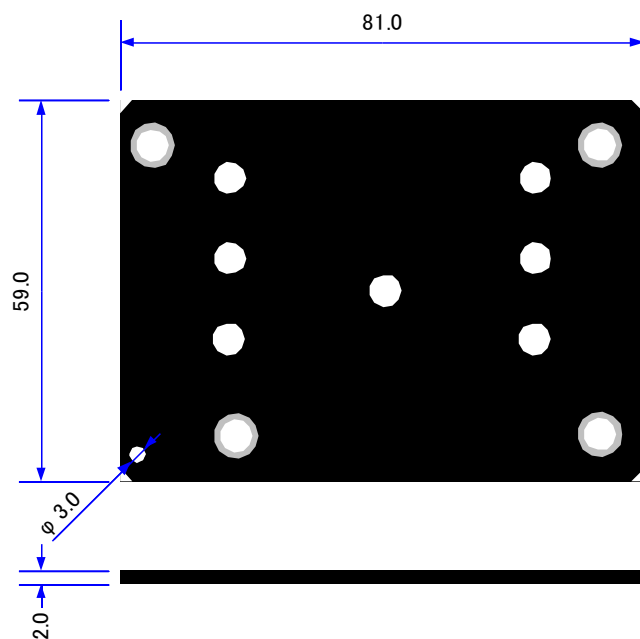

グリーン・ターミナル 外観図

本体

本体前面・側面図

AC アダプタ

付属 AC アダプタ 前面・側面図

取り付け板（皿ネジ×4ヶ 付属）

取り付け板 前面・側面図

DIN レール留め具（タッピングネジ×4ヶ 付属）

DIN レール留め具 前面・側面図

取り付け板、DIN レール留め具組み立て後

取り付け板組み立て 前面・側面図