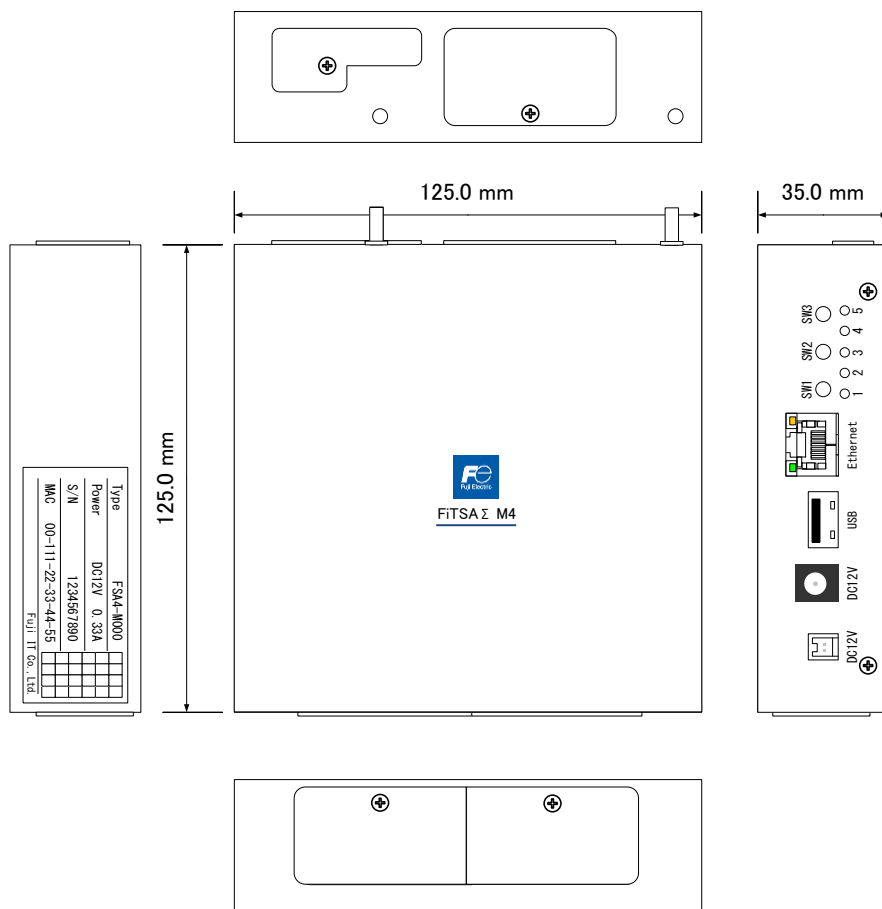

FITSA Σ M4 (FSA4-M000) 外観図

本体

本体前面・側面図

AC アダプタ

付属 AC アダプタ前面・側面図

付属 AC コード側コネクタ寸法

DIN レール留め具組み立て後

取り付け板組み立て 前面・側面図

屋外アンテナ

屋外アンテナ前面・側面図

ロッドアンテナ

図 0-1 ロッドアンテナ前面・側面図

ロッドアンテナ装着時

図 0-2 本体前面・側面図 (ロッドアンテナ装着時)