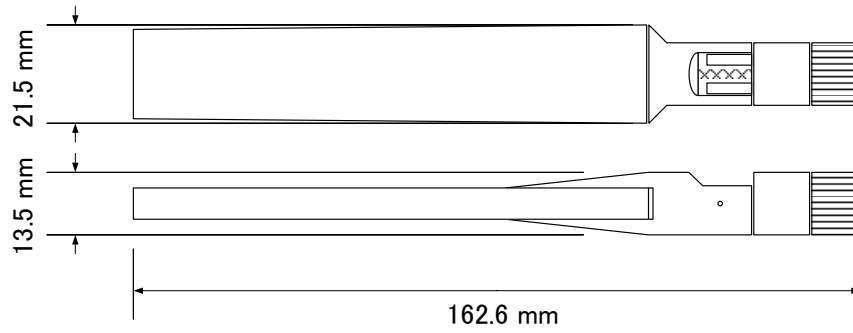

FITSA Σ M4 (FSA4-M000) 外観図

本体

本体前面・側面図

AC アダプタ

付属 AC アダプタ前面・側面図

付属 AC コード側コネクタ寸法

DIN レール留め具組み立て後

取り付け板組み立て 前面・側面図

屋外アンテナ

屋外アンテナ前面・側面図

ロッドアンテナ

図 0-1 ロッドアンテナ前面・側面図

ロッドアンテナ装着時

図 0-2 本体前面・側面図 (ロッドアンテナ装着時)