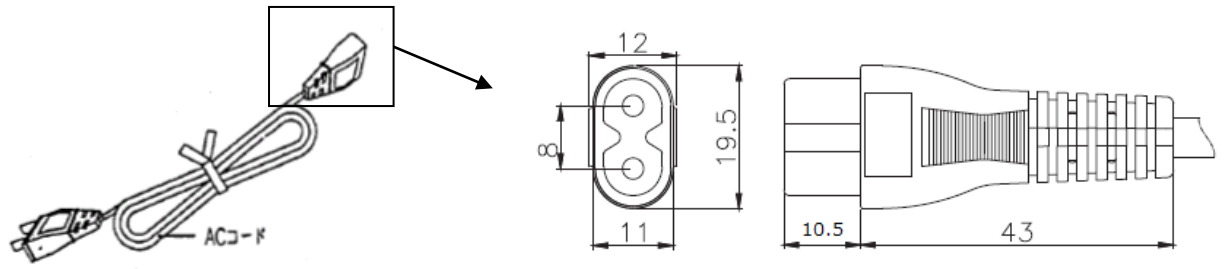

FITSA Σ M4 (FSA4-M000) 外観図

本体

本体前面・側面図

AC アダプタ

付属 AC アダプタ前面・側面図

付属 AC コード側コネクタ寸法

DIN レール留め具組み立て後

取り付け板組み立て 前面・側面図

屋外アンテナ

屋外アンテナ前面・側面図

ロッドアンテナ

図 0-1 ロッドアンテナ前面・側面図

ロッドアンテナ装着時

図 0-2 本体前面・側面図 (ロッドアンテナ装着時)