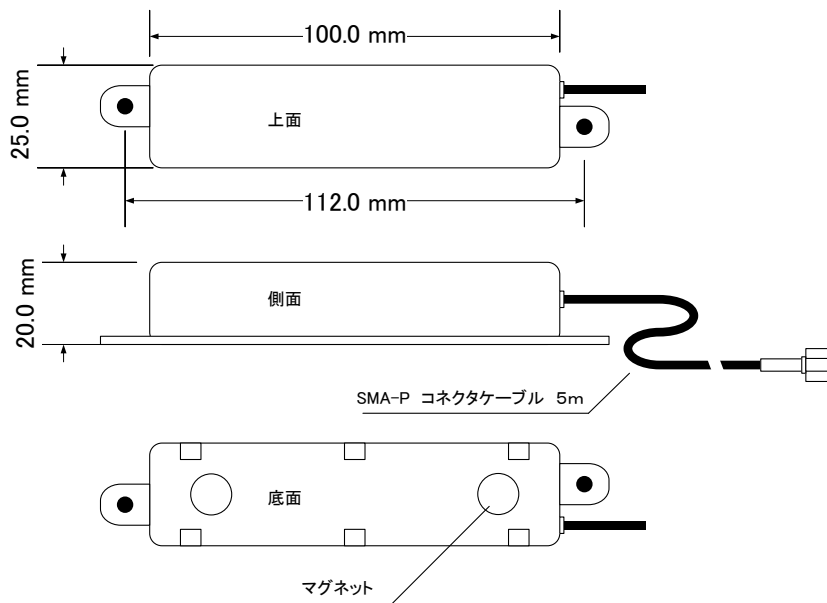

FITSA Σ M4 (FSA4-M000) 外観図

本体

本体前面・側面図

AC アダプタ

付属 AC アダプタ前面・側面図

付属 AC コード側コネクタ寸法

DIN レール留め具組み立て後

取り付け板組み立て 前面・側面図

屋外アンテナ

屋外アンテナ前面・側面図

ロッドアンテナ

図 0-1 ロッドアンテナ前面・側面図

ロッドアンテナ装着時

図 0-2 本体前面・側面図 (ロッドアンテナ装着時)