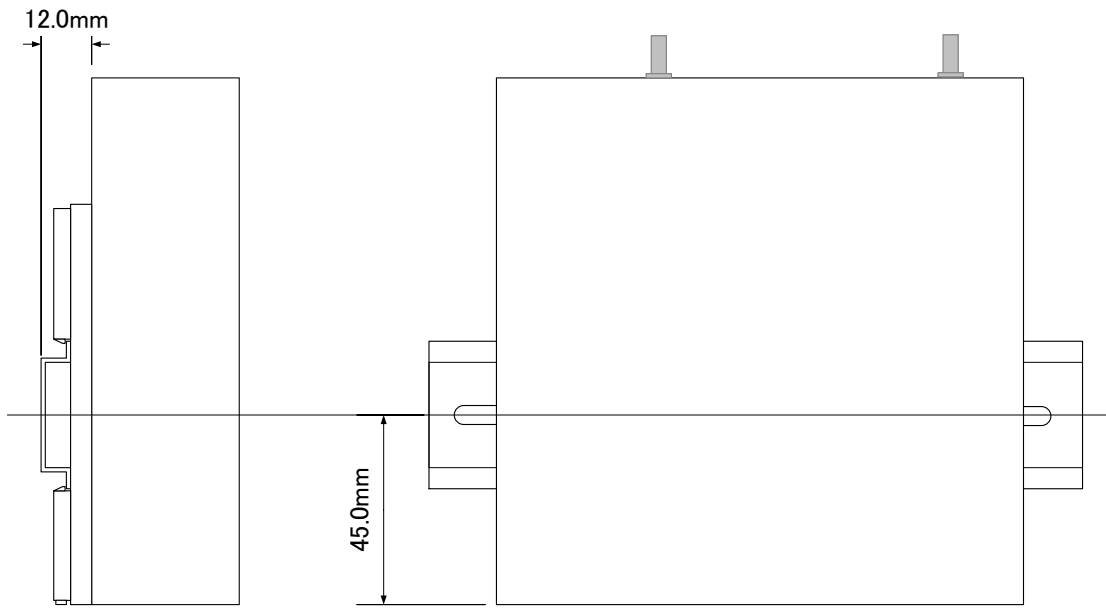

FITSA Σ M4 (FSA4-M000) 外観図

本体

本体前面・側面図

AC アダプタ

付属 AC アダプタ前面・側面図

付属 AC コード側コネクタ寸法

DIN レール留め具組み立て後

取り付け板組み立て 前面・側面図

屋外アンテナ

屋外アンテナ前面・側面図

ロッドアンテナ

図 0-1 ロッドアンテナ前面・側面図

ロッドアンテナ装着時

図 0-2 本体前面・側面図 (ロッドアンテナ装着時)