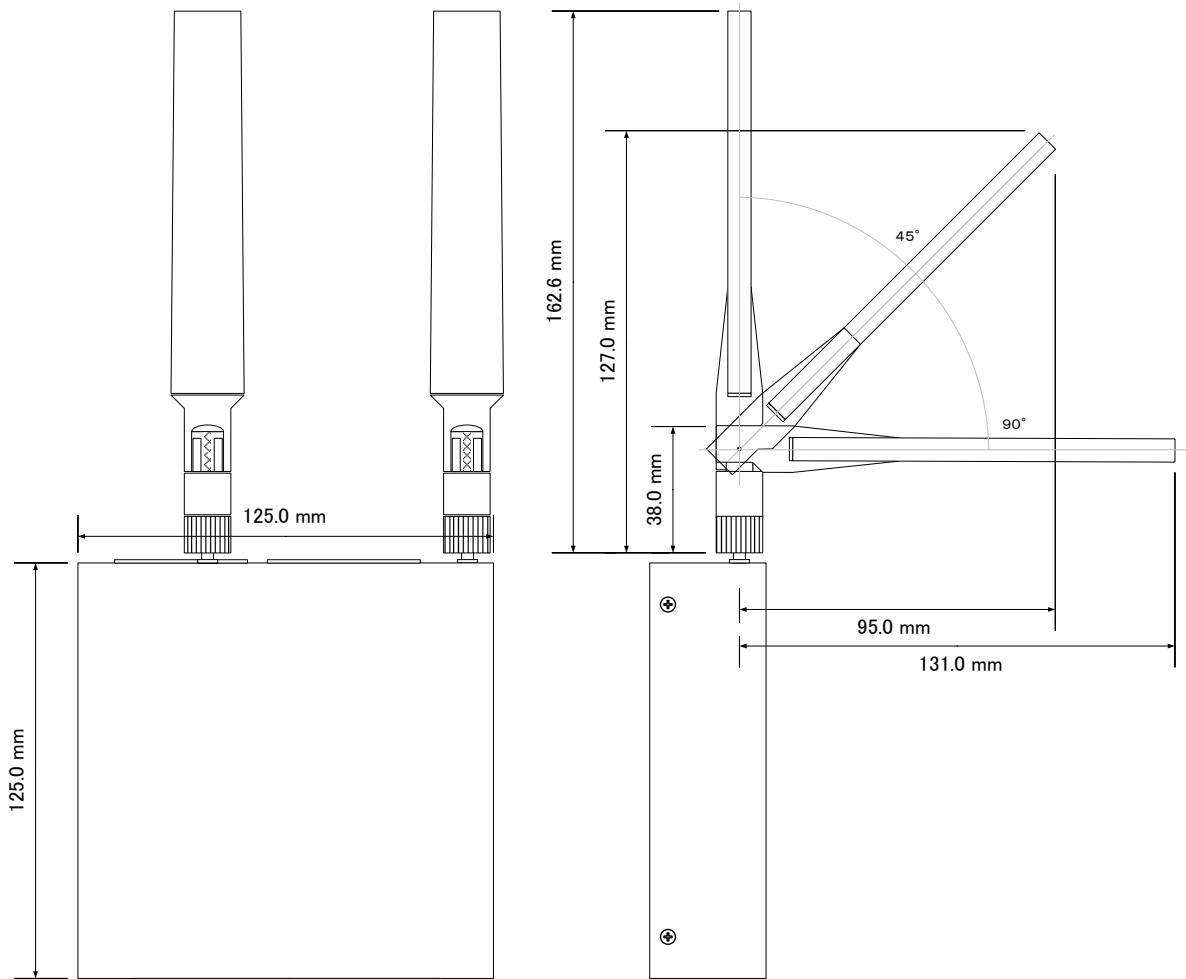

FITSA Σ M4 (FSA4-M000) 外観図

本体

本体前面・側面図

AC アダプタ

付属 AC アダプタ前面・側面図

付属 AC コード側コネクタ寸法

DIN レール留め具組み立て後

取り付け板組み立て 前面・側面図

屋外アンテナ

屋外アンテナ前面・側面図

ロッドアンテナ

図 0-1 ロッドアンテナ前面・側面図

ロッドアンテナ装着時

図 0-2 本体前面・側面図 (ロッドアンテナ装着時)