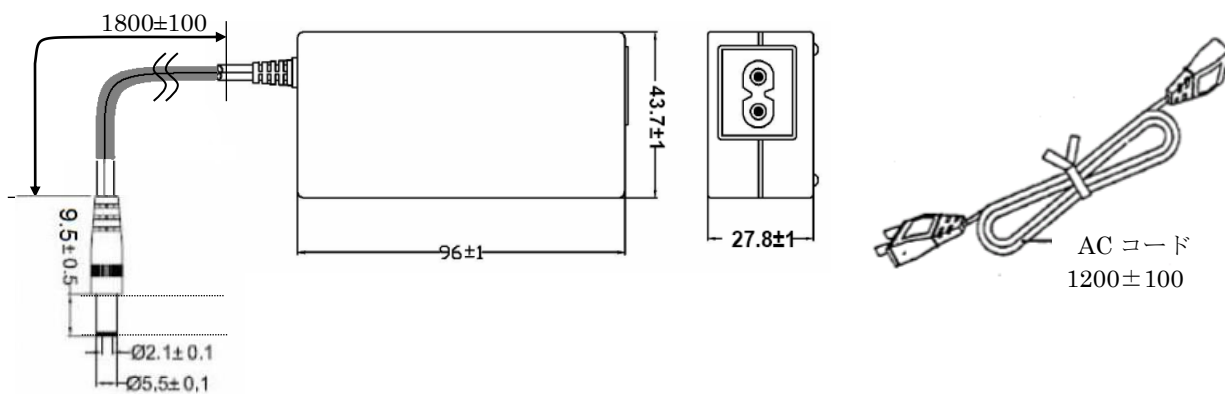

FITSA Σ M4 (FSA4-M000) 外観図

本体

本体前面・側面図

AC アダプタ

付属 AC アダプタ前面・側面図

付属 AC コード側コネクタ寸法

DIN レール留め具組み立て後

取り付け板組み立て 前面・側面図

屋外アンテナ

屋外アンテナ前面・側面図

ロッドアンテナ

図 0-1 ロッドアンテナ前面・側面図

ロッドアンテナ装着時

図 0-2 本体前面・側面図 (ロッドアンテナ装着時)