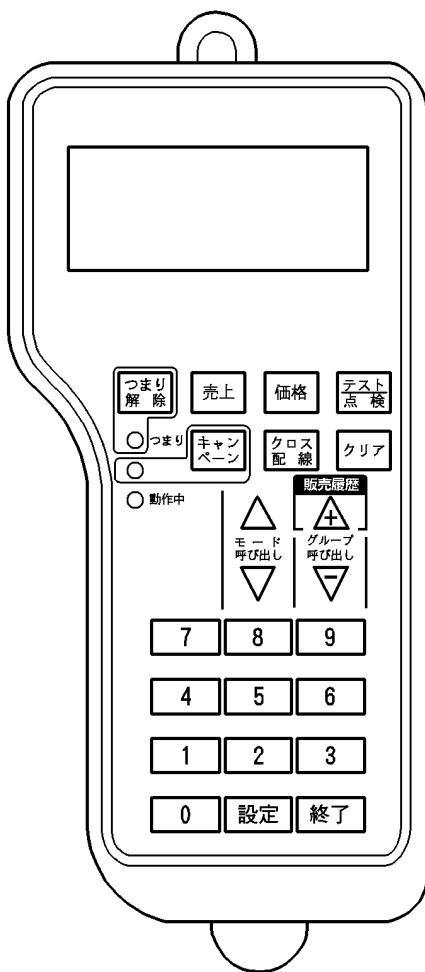

価格設定資料

富士電機たばこ自動販売機

タイプ:PMJ様向け(typeA)
たばこ機用リモコン

2004年度機

2005年度機以降

販売価格の設定

手 順	操 作	キャラクタディスプレイ
	各コラムの販売価格を次のように設定するとき (例) No.1 コラム 430円 → 440円 No.2 コラム 250円 → 280円 No.3 コラム 260円 → 290円	
① 操作キー選択	<input type="text" value="価 格"/>	カカク ハンバ イカクヲ ニュウリョク
② データ入力 ③ 設定	<input type="text" value="4"/> <input type="text" value="4"/> <input type="text" value="0"/> <input type="text" value="設 定"/>	カカク 440エン カクニン：ランプカクニン セッテイ：センタクボタンソウサ
	No.3コラム <input type="radio"/> No.2コラム <input type="radio"/> No.1コラム <input type="radio"/>	現在440円に設定されている コラムに対応した選択ボタンが あれば点灯します。 デジタル表示器に“440”が 表示されます
④ コラム選択 (選択ボタンを押す)	No.3コラム <input type="radio"/> No.2コラム <input type="radio"/> No.1コラム <input checked="" type="radio"/> ▲ 押	カカク 440エン カクニン：ランプカクニン セッテイ：センタクボタンソウサ
⑤ 終了	<input type="text" value="終 了"/>	ハンバイデータ 1カイマエ ニチジ：04/01 09:52 430/ 0/ 430 ゲンキン/Eマネー/コウニューウ

※ 現金を440円投入して価格変更したコラムの販売ランプが点灯する事を確認してください。
※ No.2、No.3コラムも同様に変更します。