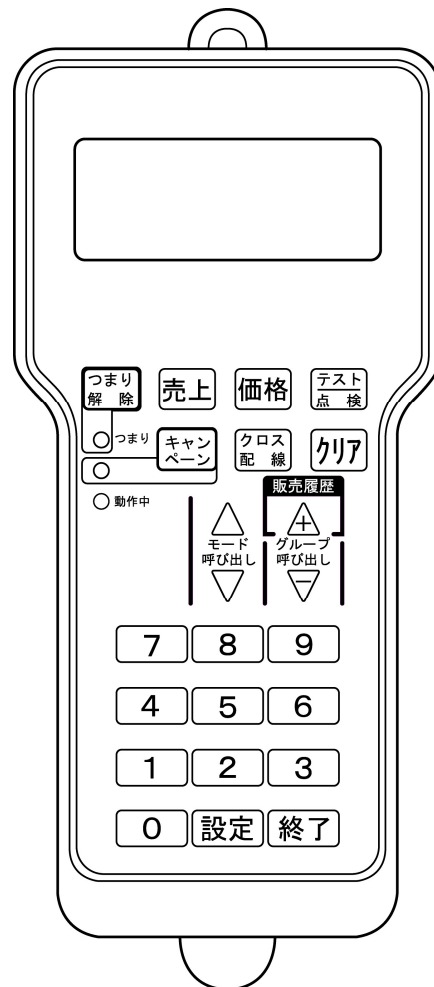

価格設定資料

富士電機たばこ自動販売機

タイプ:PMJ様向け(typeA)
たばこ機用リモコン

2004年度機

2005年度機以降

販売価格の設定

手 順	操 作	キャラクタディスプレイ
	各コラムの販売価格を次のように設定するとき (例) No.1 コラム 430円 → 440円 No.2 コラム 250円 → 280円 No.3 コラム 260円 → 290円	
① 操作キー選択	<input type="text" value="価 格"/>	カカク ハンバ イカクヲ ニュウリョク
② データ入力 ③ 設定	<input type="text" value="4"/> <input type="text" value="4"/> <input type="text" value="0"/> <input type="text" value="設 定"/>	カカク 440エン カクニン：ランプカクニン セッテイ：センタクボタンソウサ
	No.3コラム <input type="radio"/> No.2コラム <input type="radio"/> No.1コラム <input type="radio"/>	現在440円に設定されている コラムに対応した選択ボタンが あれば点灯します。 デジタル表示器に“440”が 表示されます
④ コラム選択 (選択ボタンを押す)	No.3コラム <input type="radio"/> No.2コラム <input type="radio"/> No.1コラム <input checked="" type="radio"/> ▲ 押	カカク 440エン カクニン：ランプカクニン セッテイ：センタクボタンソウサ
⑤ 終了	<input type="text" value="終 了"/>	ハンバイデータ 1カイマエ ニチジ：04/01 09:52 430/ 0/ 430 ゲンキン/Eマネー/コウニューウ

※ 現金を440円投入して価格変更したコラムの販売ランプが点灯する事を確認してください。
※ No.2、No.3コラムも同様に変更します。