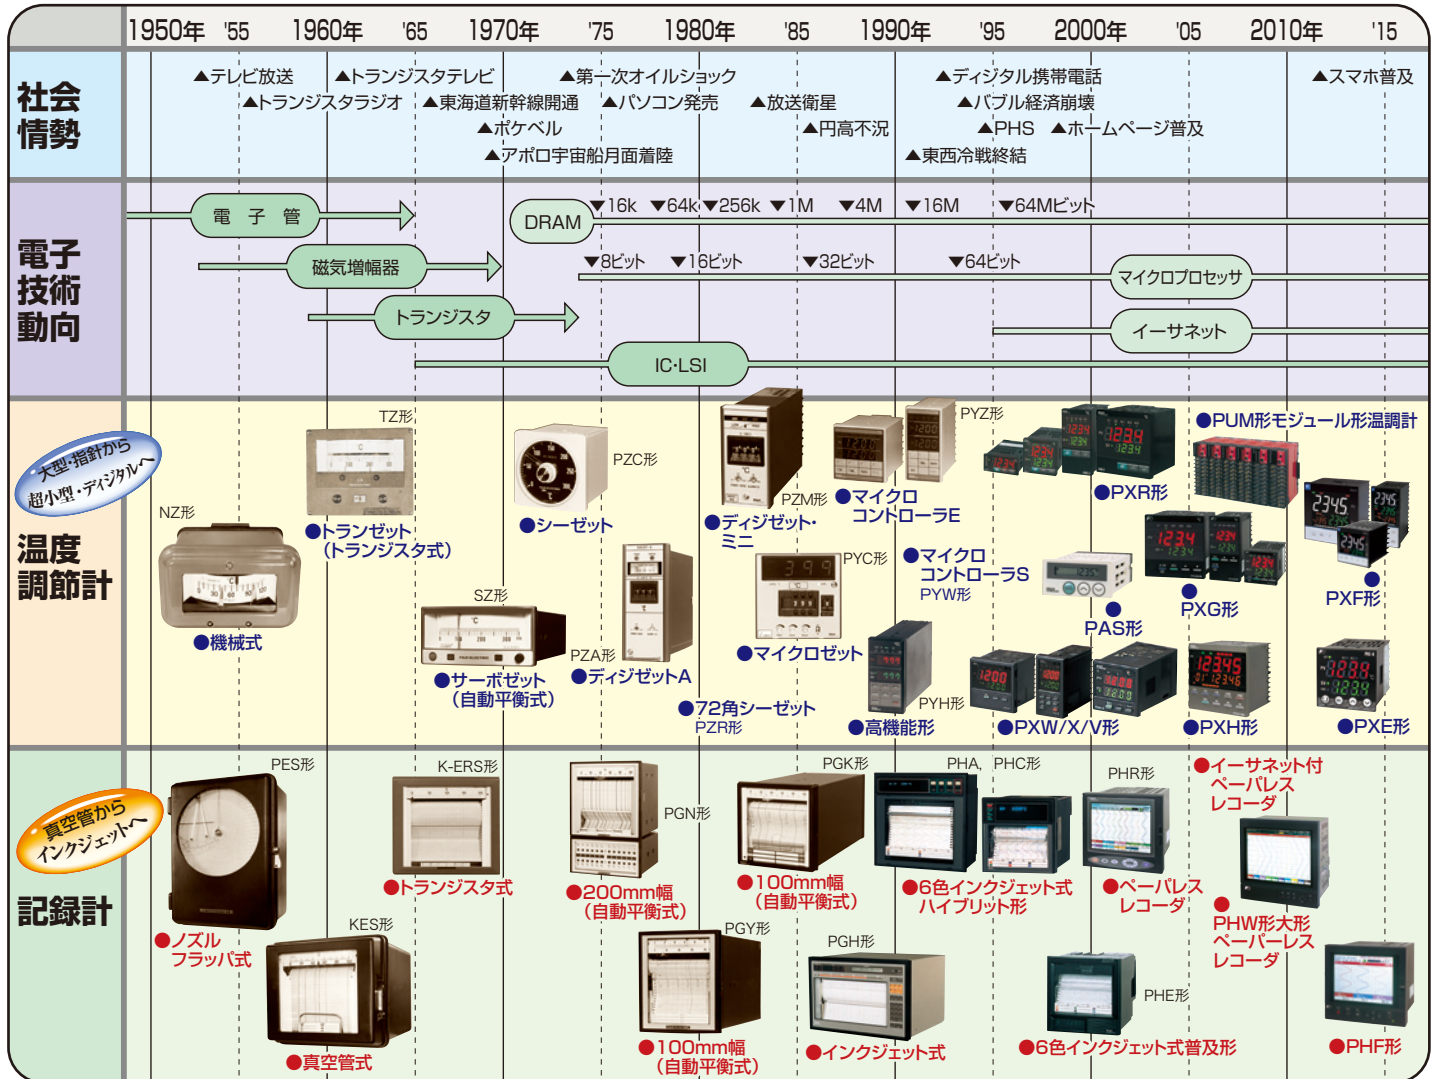

温度調節計・記録計の今昔物語

展示会回想

● 1956年 (昭和31年) 当時

● 1987年 (昭和62年) 当時

● 1987年 (昭和62年) 当時

● 1993年 (平成5年) 当時

● 1999年 (平成11年) 当時

● 1999年 (平成11年) 当時