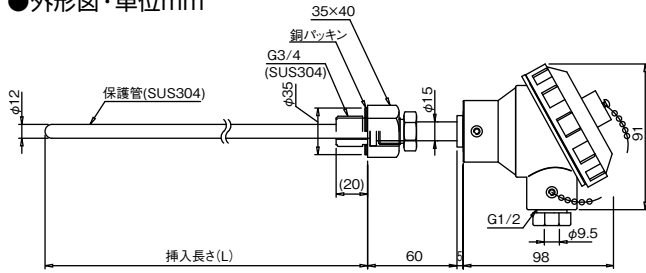

ねじ込み形

注) 価格には消費税が含まれておりません

●仕様

素子	Pt100
階級	JISクラスB
導線	3線式
保護管材質	SUS304
保護管径	φ12mm
取付けねじ寸法	G3/4 (PF3/4)
測定範囲	-200~+500℃

●形式・価格

形式指定		FTNJ1P U 3 - □ 0 0 Y		希望小売 価格(円)
保護管径(mm)	挿入長さ(mm)	U	A	+0
φ12	100	U	C	+780
	200	U	L	+3,530
	600	U	L	+3,530

●外形図・単位mm

結線用端子はM4のねじに適合するものを使用して下さい。