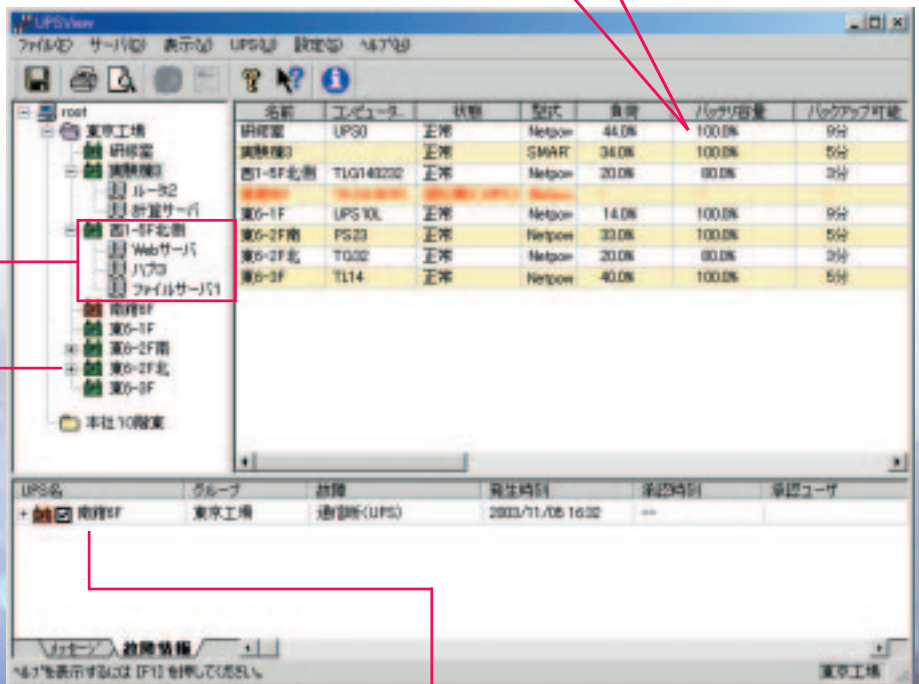

UPS統合管理プログラム

NetpowerView GroupMGR

ネットパワービュー グループ マネージャ

特長

■UPSの一括監視

ネットワーク経由で複数のUPSを監視し、一覧表に表示します。
これにより、停電やUPSの状態を迅速に把握できます。

■バッテリーの管理

一覧表は項目ごとに並べ替えが可能です。例えばバッテリー寿命の短い順に並べると、バッテリー交換期日の迫ったUPSが簡単に見つかります。

■サーバやルータの電源管理

UPSに接続されたサーバやルータをツリー構造で示します。
電源システムの一部で停電が継続した場合、影響を受けるUPSや、その先のサーバ、ルータなどが一目で分かります。

■Web/SNMPカード、NetpowerView Fとの連携

各UPSをクリックするとNetpowerView FやWeb/SNMPカードのモニタ画面が表示され、詳しい状況を確認できます。

■イベント表示

すべてのUPSで発生したイベントを時系列で表示します(最大1,024件)。
なお、イベントによるポップアップ表示や、メール送信は、NetpowerView FやWeb/SNMPカードが行います。