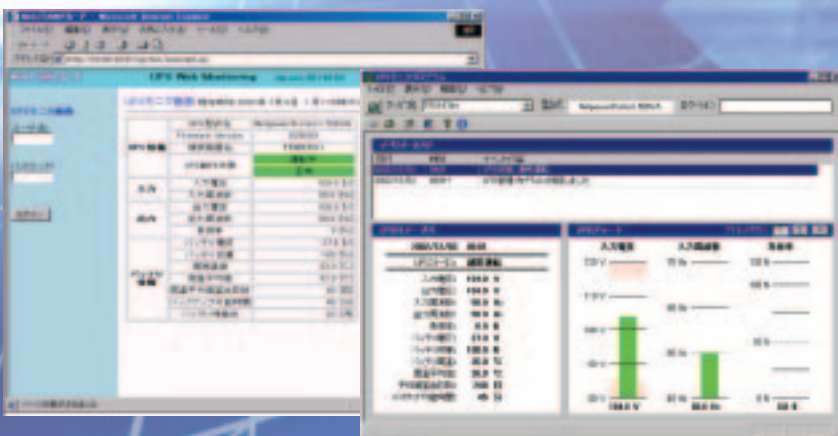

UPS統合管理プログラム

NetpowerView GroupMGR

ネットパワービュー グループ マネージャ

特長

■UPSの一括監視

ネットワーク経由で複数のUPSを監視し、一覧表に表示します。
これにより、停電やUPSの状態を迅速に把握できます。

■バッテリーの管理

一覧表は項目ごとに並べ替えが可能です。例えばバッテリー寿命の短い順に並べると、バッテリー交換期日の迫ったUPSが簡単に見つかります。

■サーバやルータの電源管理

UPSに接続されたサーバやルータをツリー構造で示します。
電源システムの一部で停電が継続した場合、影響を受けるUPSや、その先のサーバ、ルータなどが一目で分かります。

■Web/SNMPカード、NetpowerView Fとの連携

各UPSをクリックするとNetpowerView FやWeb/SNMPカードのモニタ画面が表示され、詳しい状況を確認できます。

■イベント表示

すべてのUPSで発生したイベントを時系列で表示します(最大1,024件)。
なお、イベントによるポップアップ表示や、メール送信は、NetpowerView FやWeb/SNMPカードが行います。

※画面の表示はすべて日本語です。

■スケジュール設定の一括書込み

NetpowerView Fを使用してサーバをスケジュール運転している場合、スケジュール変更は各サーバのNetpowerView Fに対して個別に行う必要がありました。

NetpowerView GroupMGRは、各サーバのNetpowerView FをUPSグループとしてまとめ、このUPSグループに対して、スケジュール設定を一度に書込むことができます。