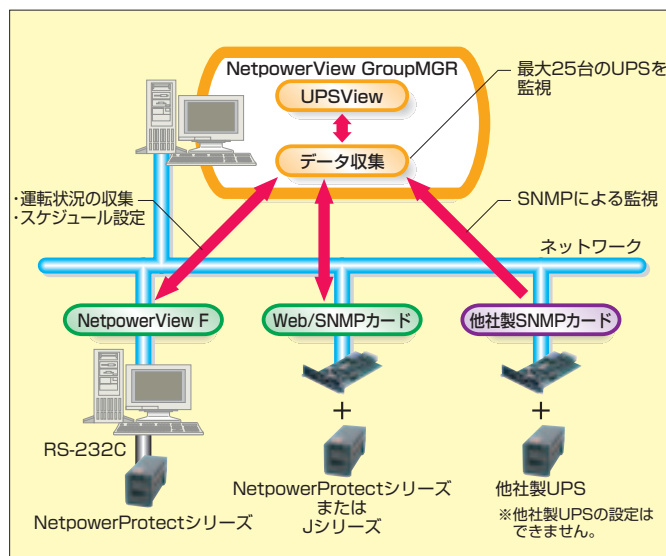

システム構成例

⚠安全に関するご注意

*ご使用前に、「取扱説明書」や「仕様書」などをよくお読みいただくか、当社またはお買上の販売店にご相談のうえ、正しくご使用ください。

*取扱いは当該分野の専門の技術者を有する人が行ってください。

富士電機機器制御株式会社

器具事業部 電源営業部

☎ (03) 5435-7068

〒141-0032 東京都品川区大崎1-11-2

(ゲートシティ大崎イーストタワー)

富士電機システムズ株式会社

☎ (03) 3515-7500

〒102-0075 東京都千代田区三番町6番地17

お問合せ : <http://www.fujielectric.co.jp/>

UPSに関する情報 : <http://www.fujielectric.co.jp/fcs/jpn/f/f_pro_w.html>

ホームページURL <http://www.fesys.co.jp>

本資料の内容は製品改良などのために変更することがありますのでご了承ください。

2003-12(L2003/L2003)PST/CTP15FIS Printed in Japan