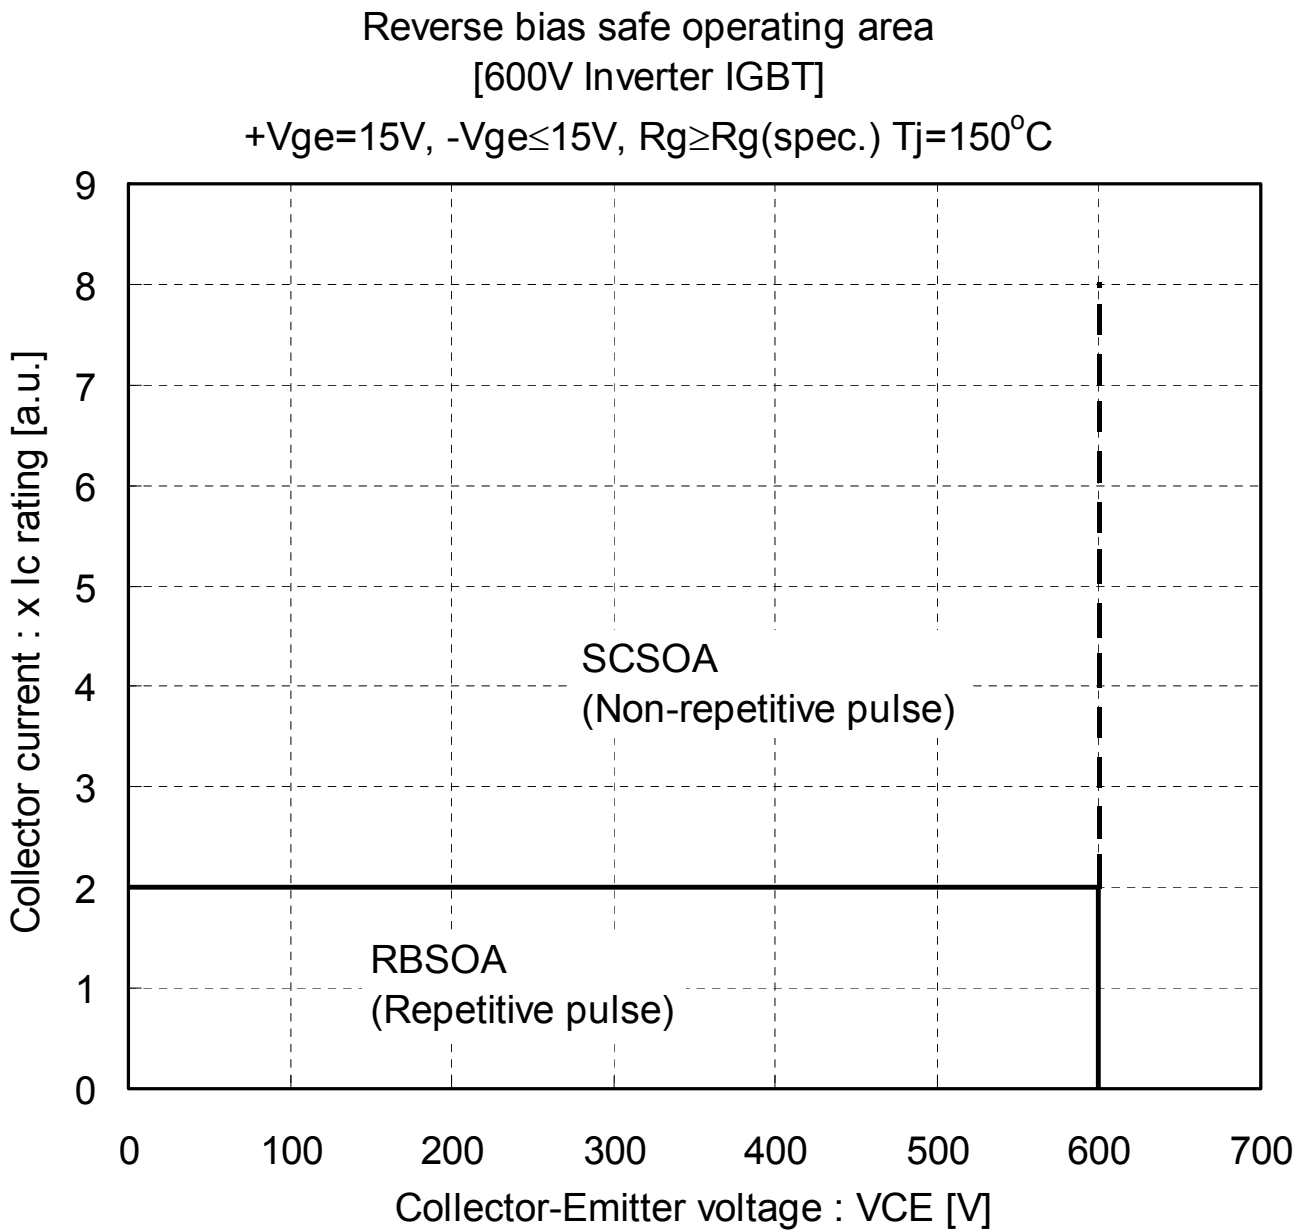

— 富士 IGBT モジュール V シリーズ 600V 系列 —

RBSOA と SCSOA

図 RBSOA と SCSOA

技術資料 : MT5F24331