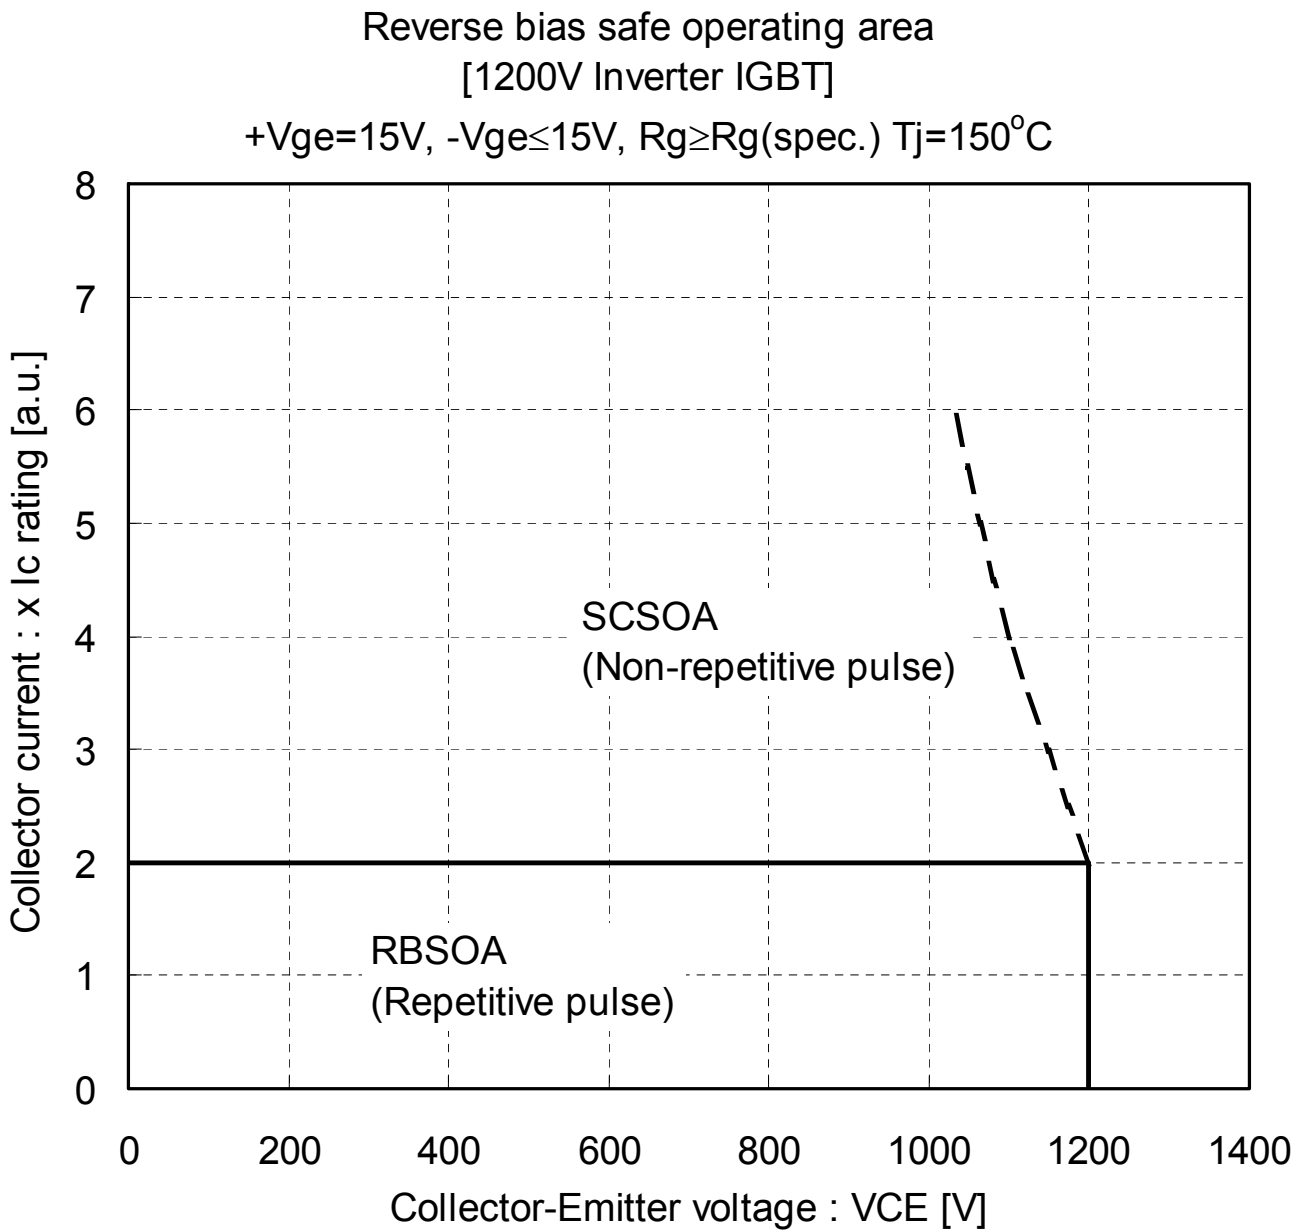

— 富士 IGBT モジュール V シリーズ 1200V 系列 —

RBSOA と SCSOA

図 RBSOA と SCSOA

技術資料 : MT5F24325