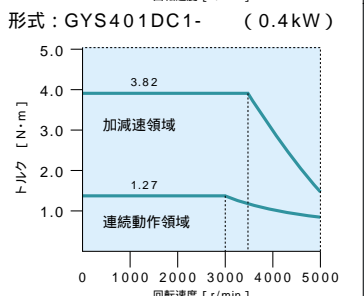

サーボモータ仕様

Specifications [Servo Motor]

GYSモータ特性

100V仕様品

200V仕様品

0.05kW
0.1kW
0.2kW
0.4kW (0.375kW)
0.75kW

1.0kW
1.5kW
2.0kW
3.0kW
4.0kW
5.0kW