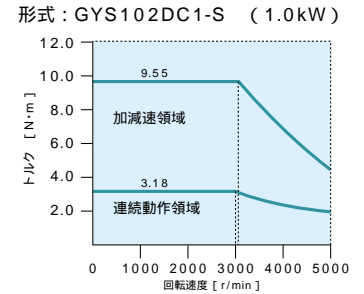

サーボモータ仕様

Specifications [Servo Motor]

GYSモータ特性

100V仕様品

200V仕様品

0.05kW
0.1kW
0.2kW
0.4kW (0.375kW)
0.75kW

1.0kW
1.5kW
2.0kW
3.0kW
4.0kW
5.0kW