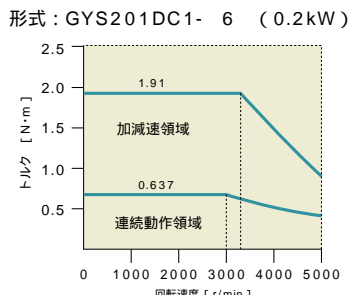

サーボモータ仕様

Specifications [Servo Motor]

GYSモータ特性

100V仕様品

200V仕様品

0.05kW
0.1kW
0.2kW
0.4kW (0.375kW)
0.75kW

1.0kW
1.5kW
2.0kW
3.0kW
4.0kW
5.0kW