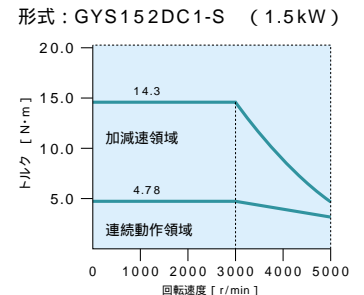

サーボモータ仕様

Specifications [Servo Motor]

GYSモータ特性

100V仕様品

200V仕様品

0.05kW
0.1kW
0.2kW
0.4kW (0.375kW)
0.75kW

1.0kW
1.5kW
2.0kW
3.0kW
4.0kW
5.0kW