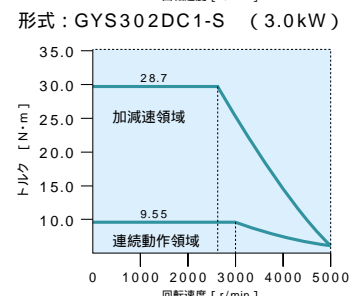

サーボモータ仕様

Specifications [Servo Motor]

GYSモータ特性

100V仕様品

200V仕様品

0.05kW
0.1kW
0.2kW
0.4kW (0.375kW)
0.75kW

1.0kW
1.5kW
2.0kW
3.0kW
4.0kW
5.0kW