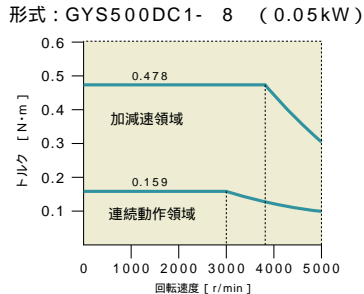

サーボモータ仕様

Specifications [Servo Motor]

GYSモータ特性

100V仕様品

200V仕様品

0.05kW
0.1kW
0.2kW
0.4kW (0.375kW)
0.75kW

1.0kW
1.5kW
2.0kW
3.0kW
4.0kW
5.0kW