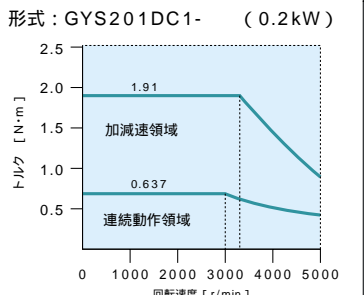

サーボモータ仕様

Specifications [Servo Motor]

GYSモータ特性

100V仕様品

200V仕様品

0.05kW
0.1kW
0.2kW
0.4kW (0.375kW)
0.75kW

1.0kW
1.5kW
2.0kW
3.0kW
4.0kW
5.0kW