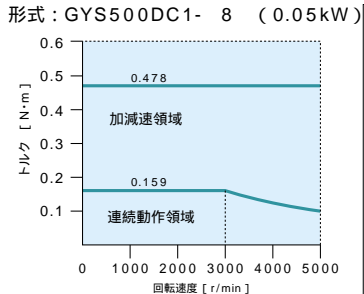

サーボモータ仕様

Specifications [Servo Motor]

GYSモータ特性

100V仕様品

200V仕様品

0.05kW
0.1kW
0.2kW
0.4kW (0.375kW)
0.75kW

1.0kW
1.5kW
2.0kW
3.0kW
4.0kW
5.0kW