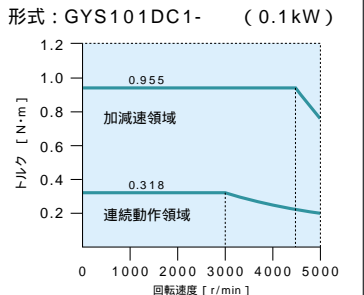

サーボモータ仕様

Specifications [Servo Motor]

GYSモータ特性

100V仕様品

200V仕様品

0.05kW
0.1kW
0.2kW
0.4kW (0.375kW)
0.75kW

1.0kW
1.5kW
2.0kW
3.0kW
4.0kW
5.0kW