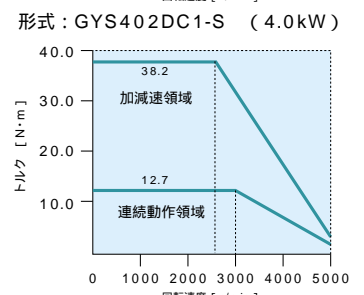

サーボモータ仕様

Specifications [Servo Motor]

GYSモータ特性

100V仕様品

200V仕様品

0.05kW
0.1kW
0.2kW
0.4kW (0.375kW)
0.75kW

1.0kW
1.5kW
2.0kW
3.0kW
4.0kW
5.0kW