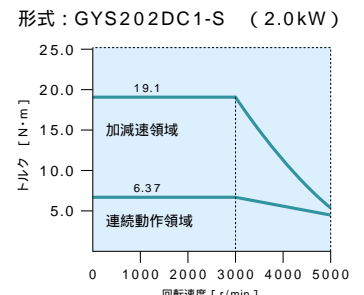

サーボモータ仕様

Specifications [Servo Motor]

GYSモータ特性

100V仕様品

200V仕様品

0.05kW
0.1kW
0.2kW
0.4kW (0.375kW)
0.75kW

1.0kW
1.5kW
2.0kW
3.0kW
4.0kW
5.0kW