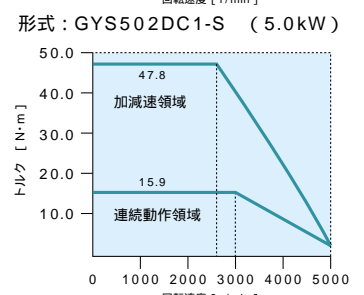

サーボモータ仕様

Specifications [Servo Motor]

GYSモータ特性

100V仕様品

200V仕様品

0.05kW
0.1kW
0.2kW
0.4kW (0.375kW)
0.75kW

1.0kW
1.5kW
2.0kW
3.0kW
4.0kW
5.0kW