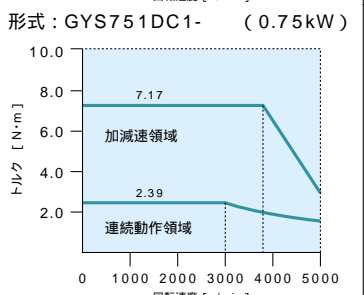

サーボモータ仕様

Specifications [Servo Motor]

GYSモータ特性

100V仕様品

200V仕様品

0.05kW
0.1kW
0.2kW
0.4kW (0.375kW)
0.75kW

1.0kW
1.5kW
2.0kW
3.0kW
4.0kW
5.0kW