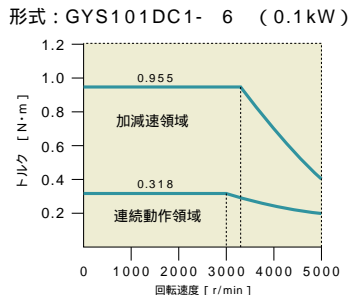

サーボモータ仕様

Specifications [Servo Motor]

GYSモータ特性

100V仕様品

200V仕様品

0.05kW
0.1kW
0.2kW
0.4kW (0.375kW)
0.75kW

1.0kW
1.5kW
2.0kW
3.0kW
4.0kW
5.0kW