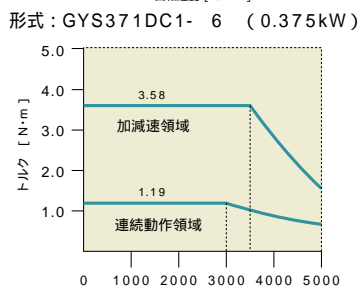

サーボモータ仕様

Specifications [Servo Motor]

GYSモータ特性

100V仕様品

200V仕様品

0.05kW
0.1kW
0.2kW
0.4kW (0.375kW)
0.75kW

1.0kW
1.5kW
2.0kW
3.0kW
4.0kW
5.0kW