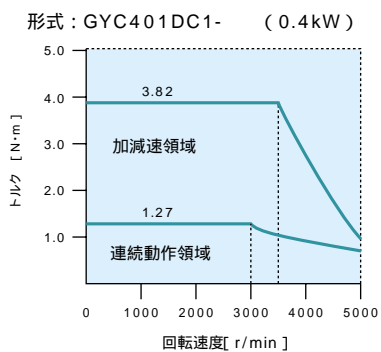

GYCモータ特性
200V仕様品

0.1kW

1.0kW

0.2kW

1.5kW

0.4kW

2.0kW

0.75kW