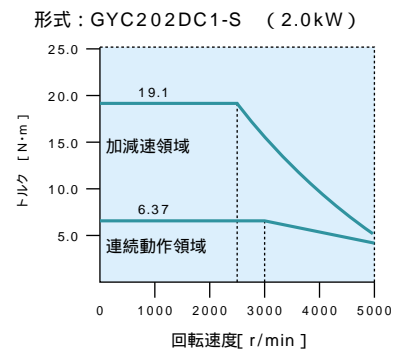

GYCモータ特性
200V仕様品

0.1kW

1.0kW

0.2kW

1.5kW

0.4kW

2.0kW

0.75kW