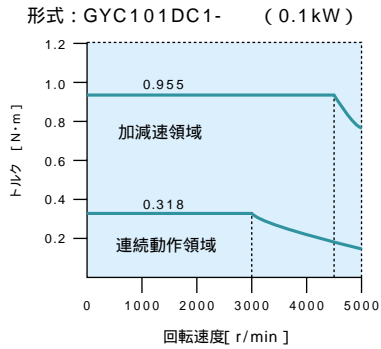

GYCモータ特性
200V仕様品

0.1kW

1.0kW

0.2kW

1.5kW

0.4kW

2.0kW

0.75kW