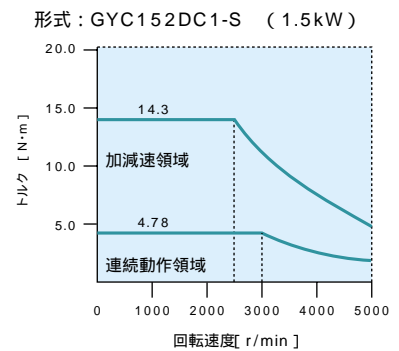

GYCモータ特性
200V仕様品

0.1kW

1.0kW

0.2kW

1.5kW

0.4kW

2.0kW

0.75kW