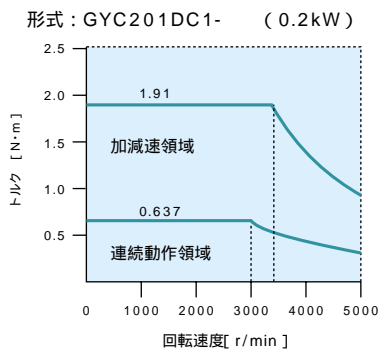

GYCモータ特性
200V仕様品

0.1kW

1.0kW

0.2kW

1.5kW

0.4kW

2.0kW

0.75kW