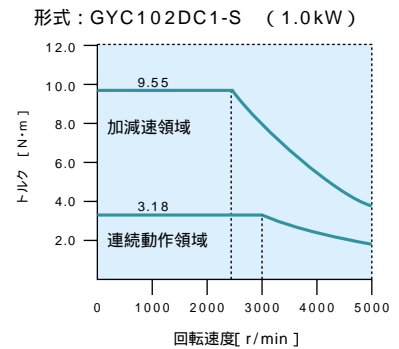

GYCモータ特性
200V仕様品

0.1kW

1.0kW

0.2kW

1.5kW

0.4kW

2.0kW

0.75kW