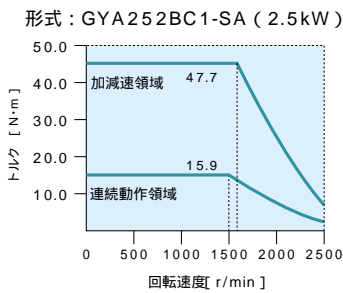

サーボモータ仕様

Specifications [Servo Motor]

GYAモータ特性

GYMモータ特性

0.5kW
1.5kW
2.5kW

2.9kW
4.0kW
5.5kW
7.5kW
11kW
15kW