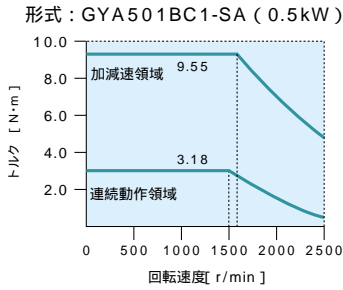

サーボモータ仕様

Specifications [Servo Motor]

GYAモータ特性

GYMモータ特性

0.5kW
1.5kW
2.5kW

2.9kW
4.0kW
5.5kW
7.5kW
11kW
15kW