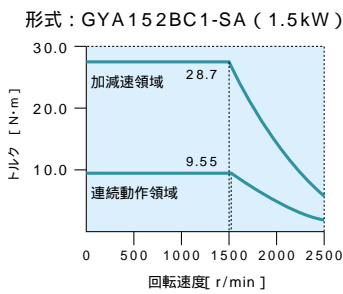

サーボモータ仕様

Specifications [Servo Motor]

GYAモータ特性

GYMモータ特性

0.5kW
1.5kW
2.5kW

2.9kW
4.0kW
5.5kW
7.5kW
11kW
15kW