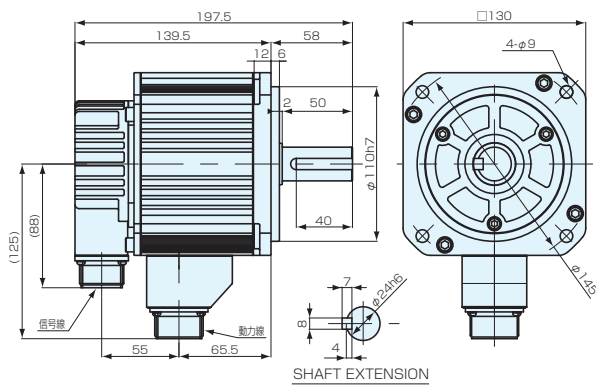

GYAモータ

・ GYA501BC1-SA

(単位: mm)

質量: 5.7 [kg]

・ GYA152BC1-SA

(単位: mm)

質量: 11.0 [kg]

・ GYA252BC1-SA

(単位: mm)

質量: 16.0 [kg]