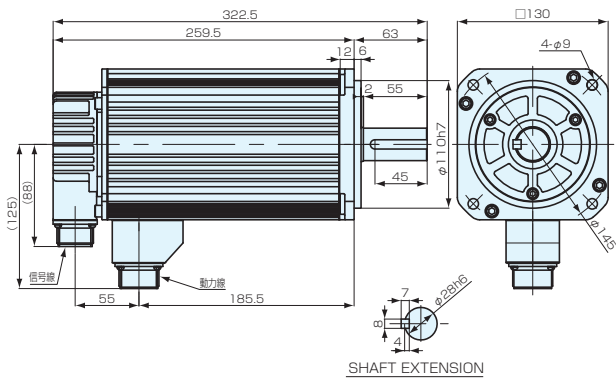

GYAモータ

・ GYA501BC1-SA

(単位: mm)

質量: 5.7 [kg]

・ GYA152BC1-SA

(単位: mm)

質量: 11.0 [kg]

・ GYA252BC1-SA

(単位: mm)

質量: 16.0 [kg]