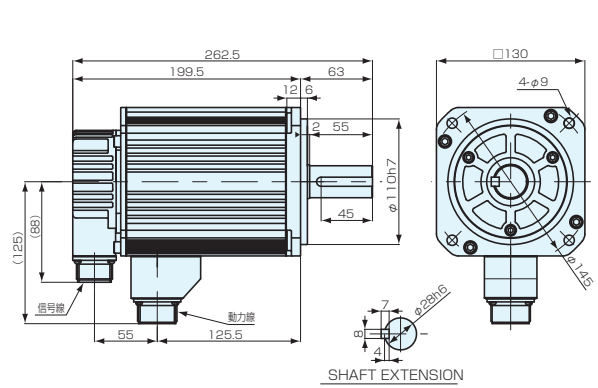

GYAモータ

・ GYA501BC1-SA

(単位: mm)

質量: 5.7 [kg]

・ GYA152BC1-SA

(単位: mm)

質量: 11.0 [kg]

・ GYA252BC1-SA

(単位: mm)

質量: 16.0 [kg]