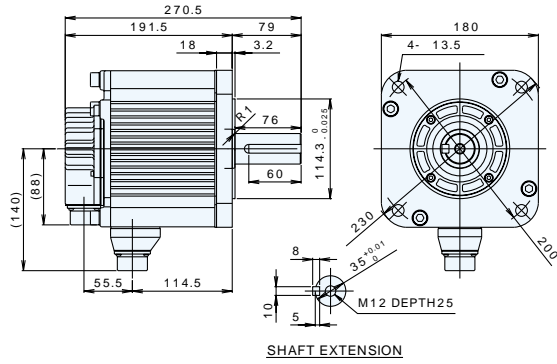

外形寸法図

External Dimensions

GYMモータ

Servo Motor (GYM type)

・GYM292BC1-KC

(単位: mm)

SHAFT EXTENSION

質量: 18 [kg]

・GYM402BC1-KC

(単位: mm)

SHAFT EXTENSION

質量: 23 [kg]

・GYM552BC1-KC

(単位: mm)

SHAFT EXTENSION

質量: 30 [kg]

・GYM752BC1-KC

(単位: mm)

SHAFT EXTENSION

質量: 40 [kg]

・GYM113BC1-KC

(単位: mm)

SHAFT EXTENSION

質量: 57.5 [kg]

・GYM153BC1-KC

(単位: mm)

SHAFT EXTENSION

質量: 86 [kg]