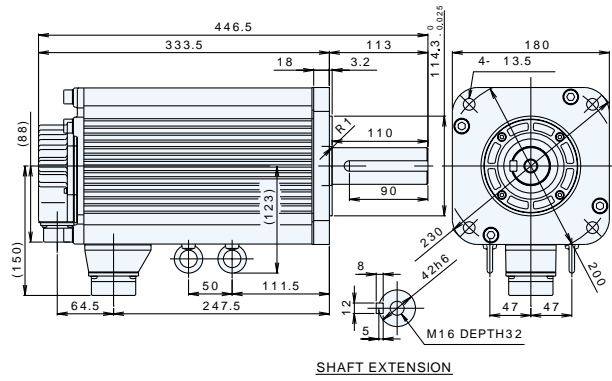

外形寸法図

External Dimensions

GYMモータ

Servo Motor (GYM type)

・GYM292BC1-KC

(単位: mm)

SHAFT EXTENSION

質量: 18 [kg]

・GYM402BC1-KC

(単位: mm)

SHAFT EXTENSION

質量: 23 [kg]

・GYM552BC1-KC

(単位: mm)

SHAFT EXTENSION

質量: 30 [kg]

・GYM752BC1-KC

(単位: mm)

SHAFT EXTENSION

質量: 40 [kg]

・GYM113BC1-KC

(単位: mm)

SHAFT EXTENSION

質量: 57.5 [kg]

・GYM153BC1-KC

(単位: mm)

SHAFT EXTENSION

質量: 86 [kg]