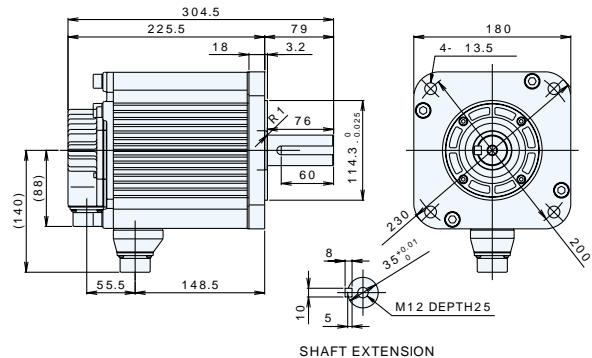

外形寸法図

External Dimensions

GYMモータ

Servo Motor (GYM type)

・GYM292BC1-KC

(単位: mm)

SHAFT EXTENSION

質量: 18 [kg]

・GYM402BC1-KC

(単位: mm)

SHAFT EXTENSION

質量: 23 [kg]

・GYM552BC1-KC

(単位: mm)

SHAFT EXTENSION

質量: 30 [kg]

・GYM752BC1-KC

(単位: mm)

SHAFT EXTENSION

質量: 40 [kg]

・GYM113BC1-KC

(単位: mm)

SHAFT EXTENSION

質量: 57.5 [kg]

・GYM153BC1-KC

(単位: mm)

SHAFT EXTENSION

質量: 86 [kg]