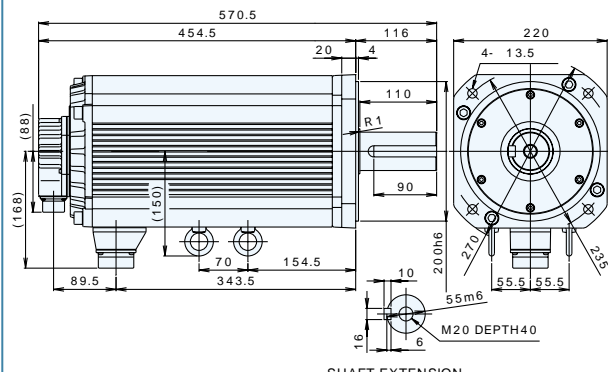

外形寸法図

External Dimensions

GYMモータ

Servo Motor (GYM type)

・GYM292BC1-KC

(単位: mm)

SHAFT EXTENSION

質量: 18 [kg]

・GYM402BC1-KC

(単位: mm)

SHAFT EXTENSION

質量: 23 [kg]

・GYM552BC1-KC

(単位: mm)

SHAFT EXTENSION

質量: 30 [kg]

・GYM752BC1-KC

(単位: mm)

SHAFT EXTENSION

質量: 40 [kg]

・GYM113BC1-KC

(単位: mm)

SHAFT EXTENSION

質量: 57.5 [kg]

・GYM153BC1-KC

(単位: mm)

SHAFT EXTENSION

質量: 86 [kg]