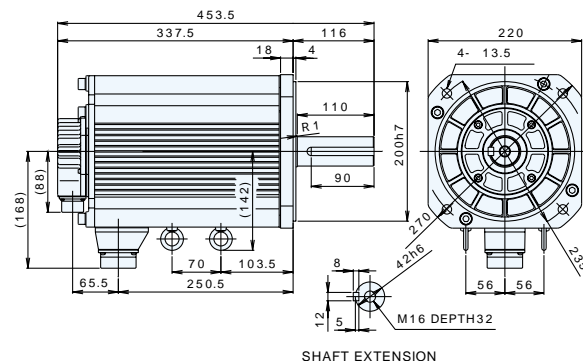

外形寸法図

External Dimensions

GYMモータ

Servo Motor (GYM type)

・GYM292BC1-KC

(単位: mm)

SHAFT EXTENSION

質量: 18 [kg]

・GYM402BC1-KC

(単位: mm)

SHAFT EXTENSION

質量: 23 [kg]

・GYM552BC1-KC

(単位: mm)

SHAFT EXTENSION

質量: 30 [kg]

・GYM752BC1-KC

(単位: mm)

SHAFT EXTENSION

質量: 40 [kg]

・GYM113BC1-KC

(単位: mm)

SHAFT EXTENSION

質量: 57.5 [kg]

・GYM153BC1-KC

(単位: mm)

SHAFT EXTENSION

質量: 86 [kg]