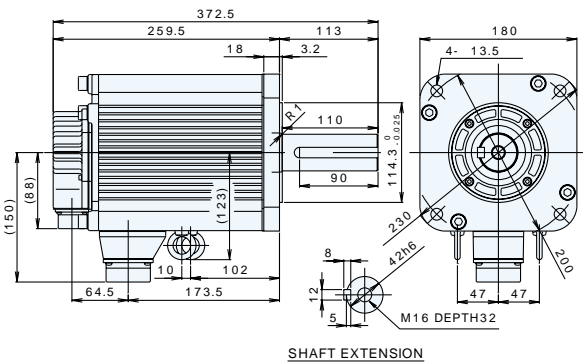

外形寸法図

External Dimensions

GYMモータ

Servo Motor (GYM type)

・GYM292BC1-KC

(単位: mm)

SHAFT EXTENSION

質量: 18 [kg]

・GYM402BC1-KC

(単位: mm)

SHAFT EXTENSION

質量: 23 [kg]

・GYM552BC1-KC

(単位: mm)

SHAFT EXTENSION

質量: 30 [kg]

・GYM752BC1-KC

(単位: mm)

SHAFT EXTENSION

質量: 40 [kg]

・GYM113BC1-KC

(単位: mm)

SHAFT EXTENSION

質量: 57.5 [kg]

・GYM153BC1-KC

(単位: mm)

SHAFT EXTENSION

質量: 86 [kg]