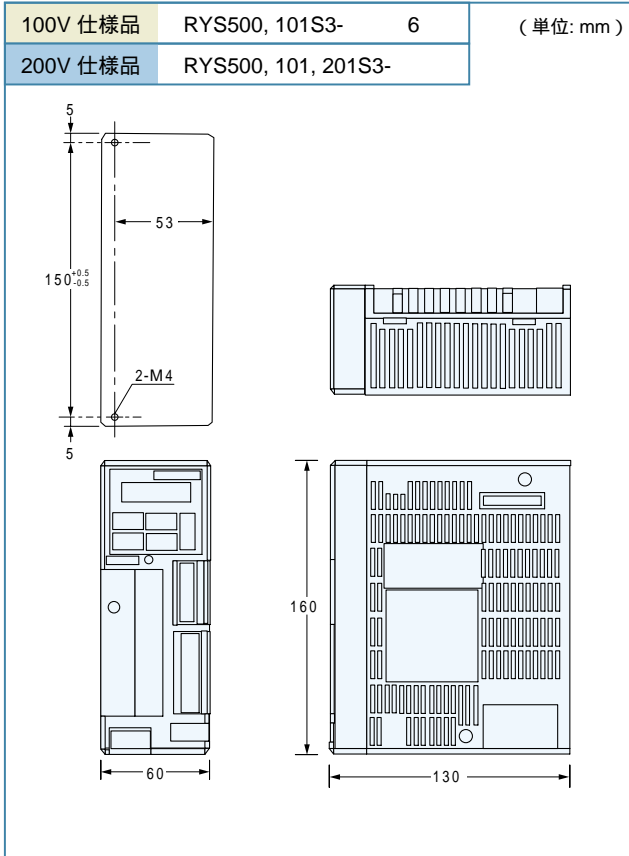

サーボアンプ

Servo Amplifier

外形寸法図

External Dimensions

サーボアンプ

Servo Amplifier