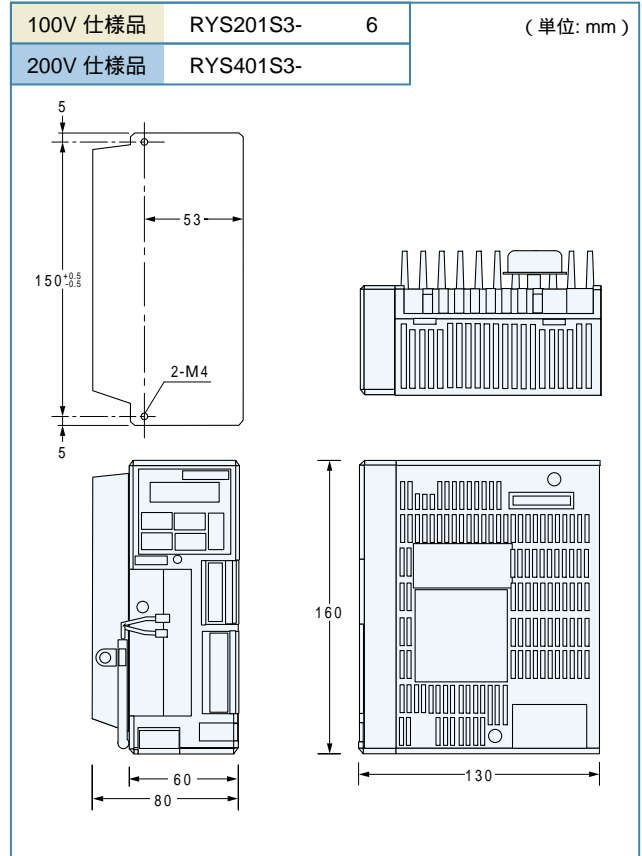

サーボアンプ

Servo Amplifier

外形寸法図

External Dimensions

サーボアンプ

Servo Amplifier