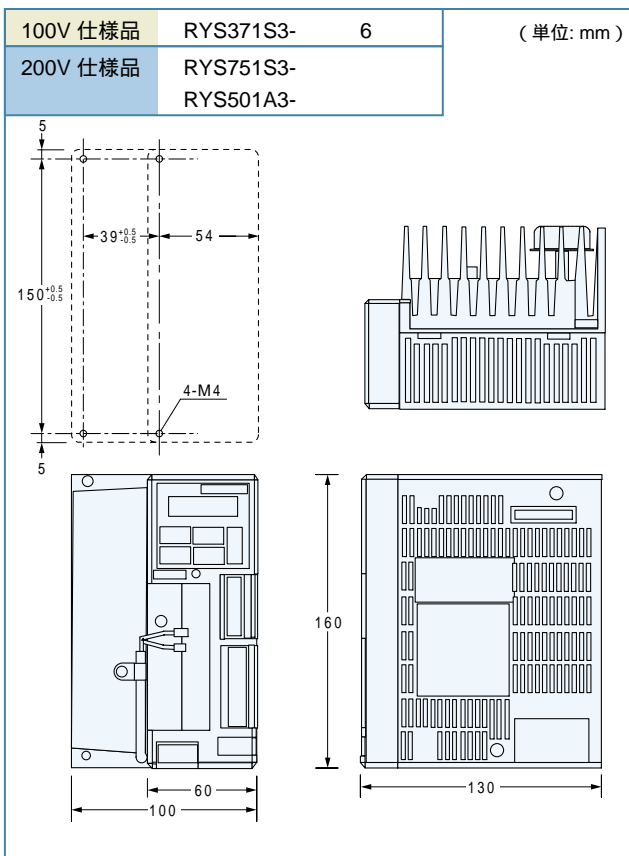

サーボアンプ

Servo Amplifier

外形寸法図

External Dimensions

サーボアンプ

Servo Amplifier