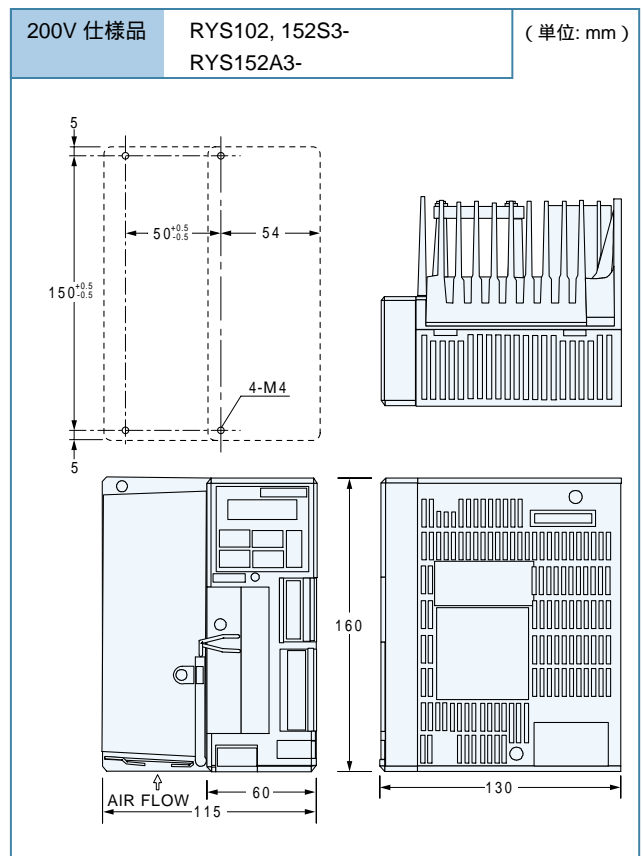

サーボアンプ

Servo Amplifier

外形寸法図

External Dimensions

サーボアンプ

Servo Amplifier