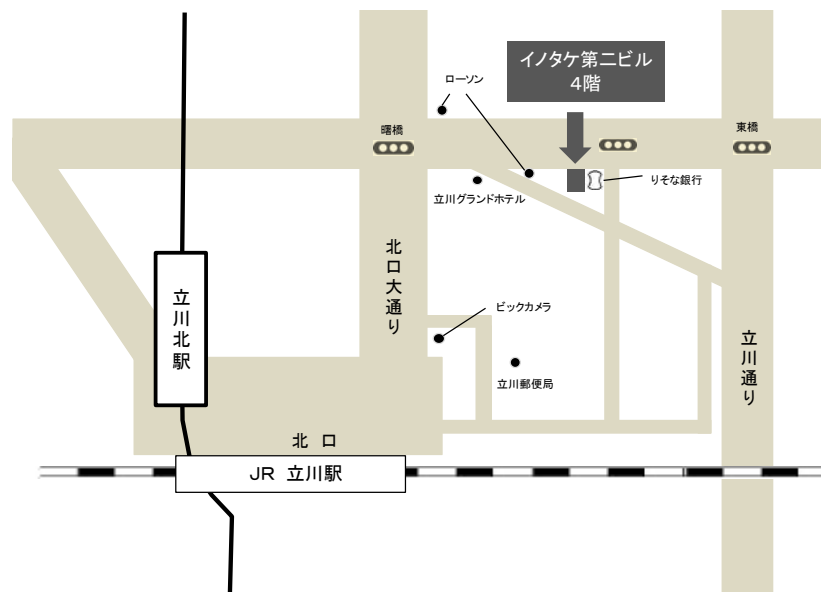

まずは略儀ながら書中をもってご挨拶申し上げます。

敬具

平成27年10月吉日

富士電機テクニカ株式会社
東日本支社長 忍田 幸夫
多摩営業所長 池田 勝次

記

1. 移転先 〒190-0012 東京都立川市曙町2丁目17番5号
イノタケ第2ビル4階
2. 新電話番号 042-847-3120
新FAX番号 042-847-3121
3. 業務開始日 平成27年12月14日（月）
尚、12月11日（金）は移転準備のため、誠に勝手ながら、午後より休業とさせていただきますので、ご了承願います。
4. ご案内図 JR「立川駅」、多摩都市モノレール「立川北駅」より 徒歩5分