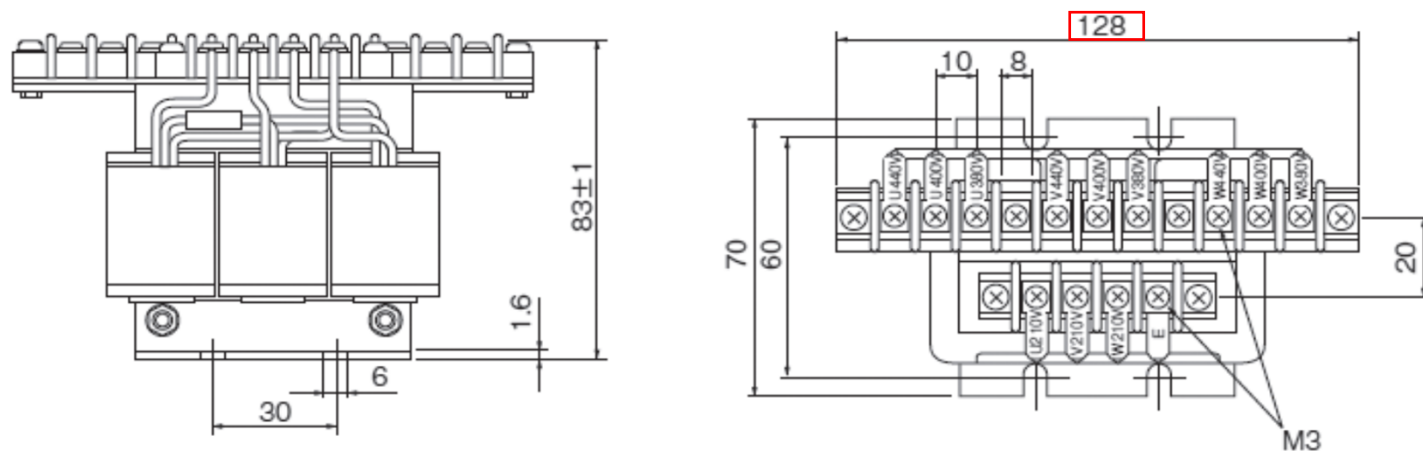

三相APR-D 400V系用標準操作変圧器 変更

変更前

変更後