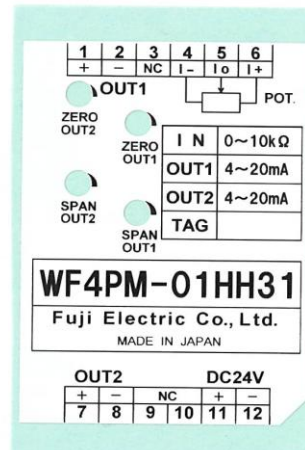

変更前

変更後

WF4DCシリーズ

WF4PMシリーズ

WF3LCシリーズ