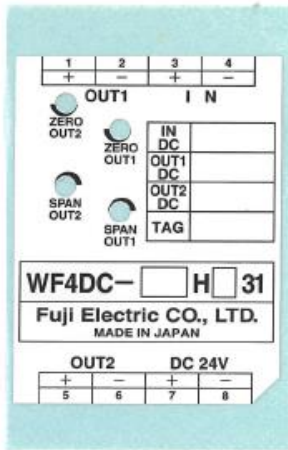

変更前

変更後

WF4DCシリーズ