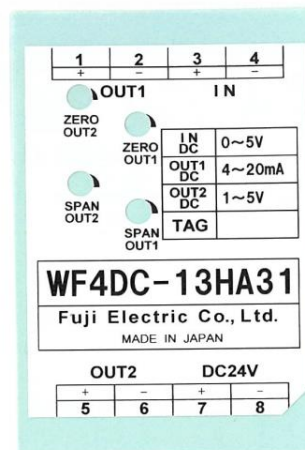

変更前

変更後

WF4DCシリーズ