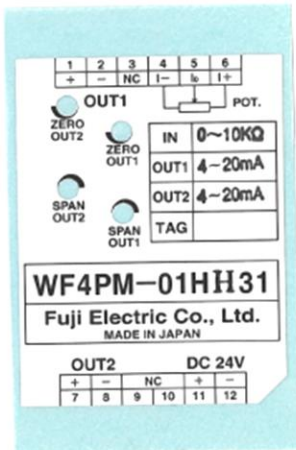

変更前

変更後

WF4DCシリーズ

WF4PMシリーズ

WF3LCシリーズ